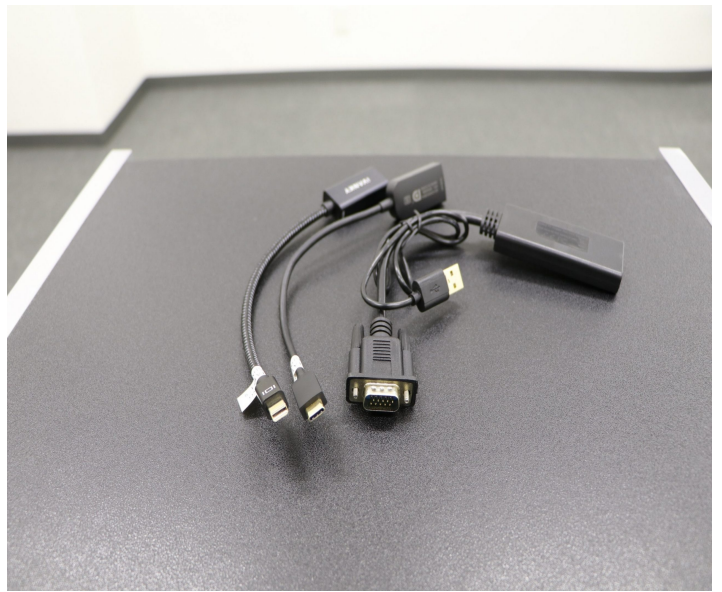

1台

●各種HDMI変換ケーブル

サンダーボルト

タイプC

VGA

1台

●6口電源タップ

2台