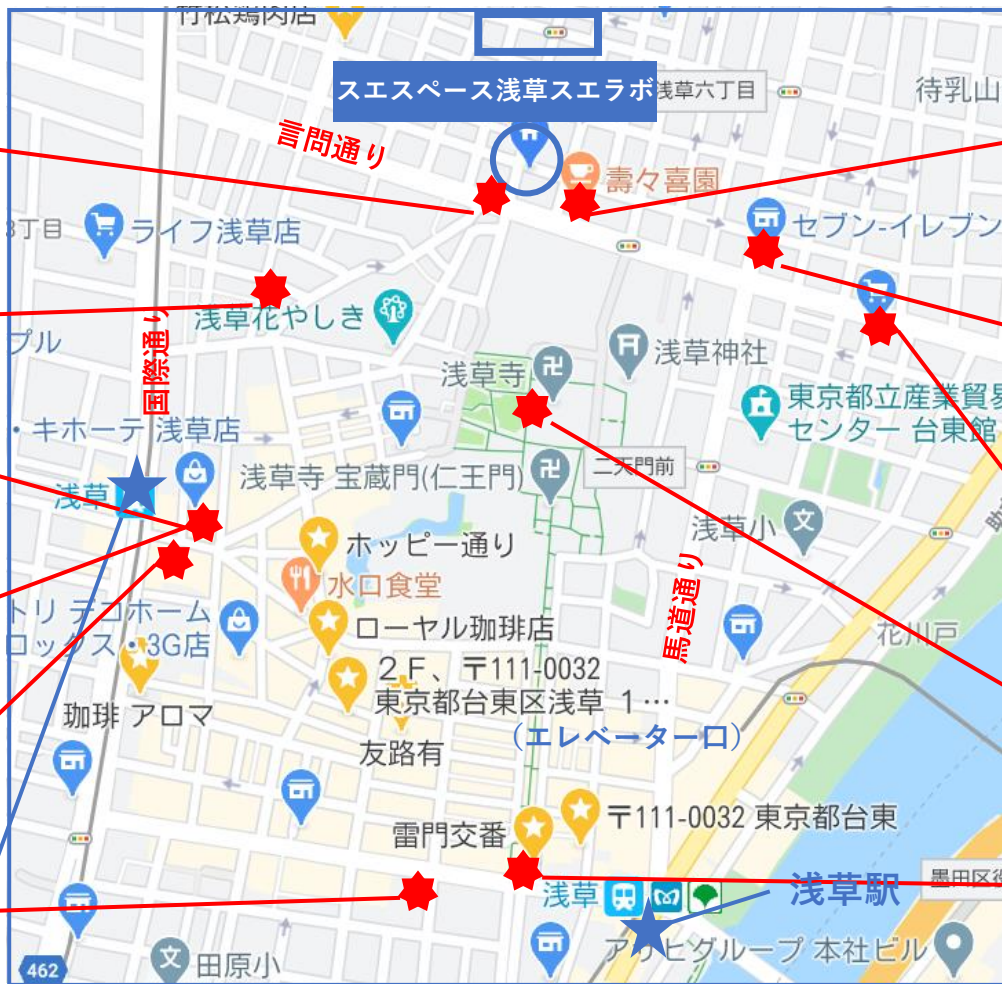

ご予約ありがとうございます！【スエスペース浅草スエラボ】

【所在地】〒111-0032 東京都台東区浅草3-5-4 佐々木ビル3F

ローソンが目印！

スエスペース浅草スエラボ

キーボックス

ロック番号【1104】

使用后必ず施錠をし、
キーボックスに入れ
ダイヤルを【9999】
にお戻しください。

お部屋は内階段を登った
3階です。
靴は玄関で脱ぎ、スリッパ
を使用してください。

靴を持って階段を登り、
2階通路に置いてください。

予備スリッパ

靴置き場

TX線 浅草駅
(バス) 上野・日暮里方面←

(A1から)
TX線浅草駅6分

スエスペース浅草スエラボ

東京メトロ
銀座線・浅草線
浅草駅 6分

ご連絡はこちらへ！