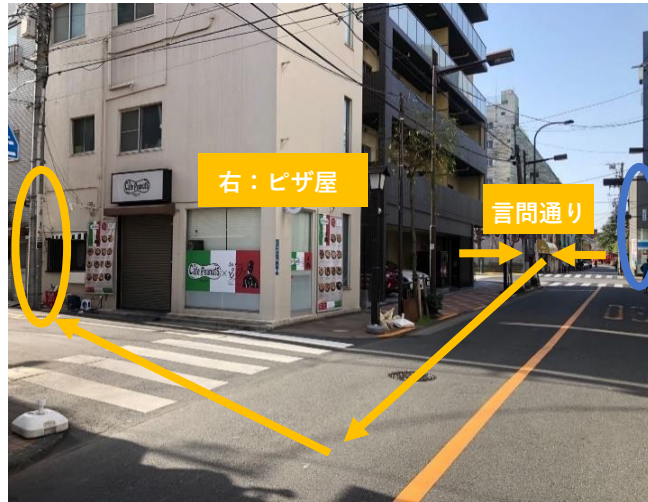

ご予約ありがとうございます！【スエスペース浅草スエラボ】

【所在地】〒111-0032 東京都台東区浅草3-5-4 佐々木ビル3F

ローソンが目印！

スエスペース浅草スエラボ

キーボックス

ロック番号【1104】

使用后必ず施錠をし、
キーボックスに入れ
ダイヤルを【9999】
にお戻しください。

お部屋は内階段を登った
3階です。
靴は玄関で脱ぎ、スリッパ
を使用してください。

靴を持って階段を登り、
2階通路に置いてください。

予備スリッパ

靴置き場

TX線 浅草駅
(バス) 上野・日暮里方面←

(A1から)
TX線浅草駅6分

スエスペース浅草スエラボ

東京メトロ
銀座線・浅草線
浅草駅 6分

ご連絡はこちらへ！