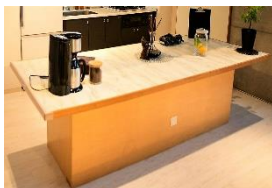

Table

- ▶昇降式フリーテーブル (ホワイト)
- ・ 2 台
- ・ W90~108×D60×H11~69cm

- ▶キッチンテーブル ※移動不可
- ・ 1 台
- ・ W244cm×D93cm×H71cm

- ▶楕円形テーブル
- ・ 1 台
- ・ W185cm×D90cm×H73cm

- ▶昇降式テーブル
- ・ 1 台
- ・ W75cm×D20cm×H56~73cm

Chair

- ▶折りたたみイス (ホワイトフレーム)
- ・ 6脚セット×3 (ブラウン・グリーン・ネイビー)

- ▶バーカウンターテーブル
- ▶ハイチェア 2脚 (高さ：60cm)
- ▶ローチェア 2脚 (高さ：45cm)
- ▶ローチェア 1脚 (高さ：42cm)
- ▶ソファー：1台 (4~6名用)

Kitchen

▶食器類

※ 破損や誤って持ち帰られる方が多数いたので、基本はお持ち込み頂く形をお願いします。
(特にパーティ利用の方は、紙皿・紙コップ等のご使用をお薦めしております。)

- ・その他：カラーコップ・カラーボウル・カラープレート各 12 個
サービングボウル (トング)

(撮影用)

- ・プラスチック製のお皿：大 8 皿・小 6 皿
- ・パーティプレート：(プラスチック製) 4 皿 + 2 皿

▶グラス類

- ・プラスチック製のタンブラーグラス：各 6 個 × 2
- ・プラスチック製のワイングラス：8 個
- ・プラスチック製のシャンパングラス：4 個

▶調理器具

- ・包丁
- ・まな板
- ・フライパン
- ・鍋
- ・やかん
- ・ピーラー、おろし器

▶ガスコンロ：3 口