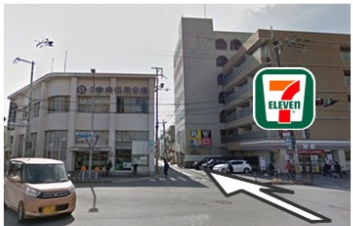

二条駅
JR Nijo Sta.

200 m

千本通

5 min. walk from Nijo Sta. (JR Train)

7 min. walk from Omiya Sta. (Hankyu Line)

2 min. walk from Mibu Soshajo-mae (Bus 206)

◆ Go straight by the side of "7 ELEVEN"

200 m

坊城通
Bojo-dori St.

三条通 商店街

Sanjo-dori shopping St.

後院通

◆ Turn left at Ramen shop

◆ Turn left at timber store

千本通

100 m

Senbon-dori St.

坊城通

◆ Kyoto Villa Ninja

みぶ操車場前
Mibu Soshajo-mae

Koin-dori St.

大宮通
Omiya-dori St.

From:
JR Kyoto Sta.
(5 min.)

四条通
Shijo-dori St.