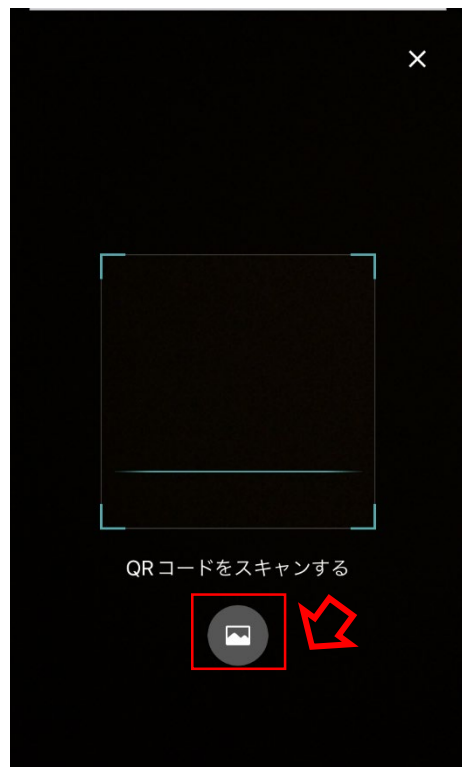

① アプリ「セサミ、ひらけゴマ！」をインストールをお願い致します。

セサミ、ひらけゴマ! 4+

オープンセサミ、ひらけゴマ

CANDY HOUSE

iPad対応

★★★★★ 2.7 • 468件の評価

無料

② アプリを開き、右上の [⊕] > [QRコードのスキャン] からQRコードを読み取ります。

③ 受け取ったQRコードの画像を読み取り、鍵を受け取ってください。

あらかじめQRコードを保存していただきますようお願い致します。

③ 「SOFTOFFICE」が追加されていることを確認してください。

④ SOFTOFFICEのドア前でアプリを開くと、
鍵のアイコンが操作可能となり、開錠・施錠ができます。