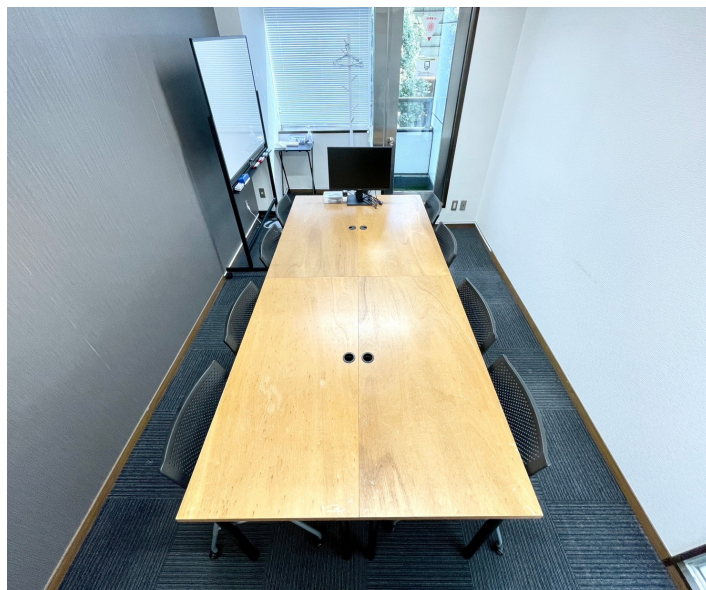

### ●テーブル

幅1200×奥行2400mm

※大きな1つのテーブルとして固定しています

1台