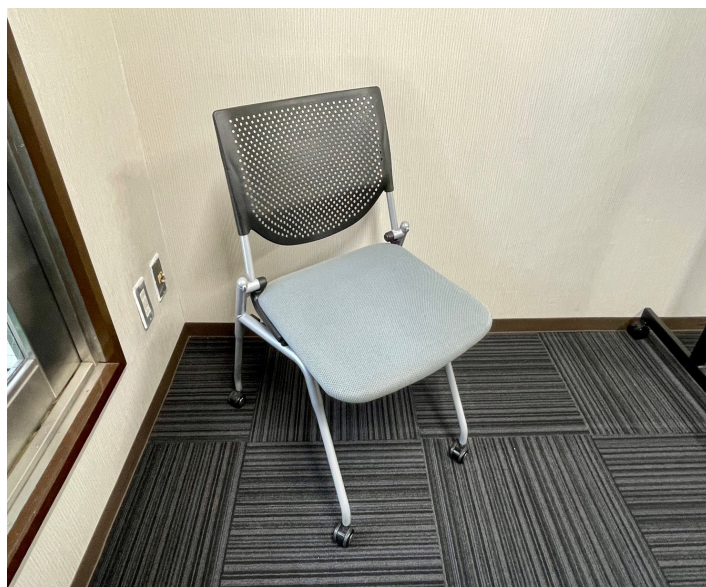

### ●テーブル

幅1200×奥行2400mm

※大きな1つのテーブルとして固定しています

1台

### ●ホワイトボード

両面・スチール

幅1200×高さ900

1台

●23インチモニター  
アイリスオーヤマ  
型番：ILD-D23FHD-B  
1台

●HDMI変換器  
タイプC×1、Thunderbolt×1、VGA×1  
1台

●HDMIケーブル  
モニターに接続済みです。  
1台

●VGAケーブル  
モニターに接続済みです。  
1台