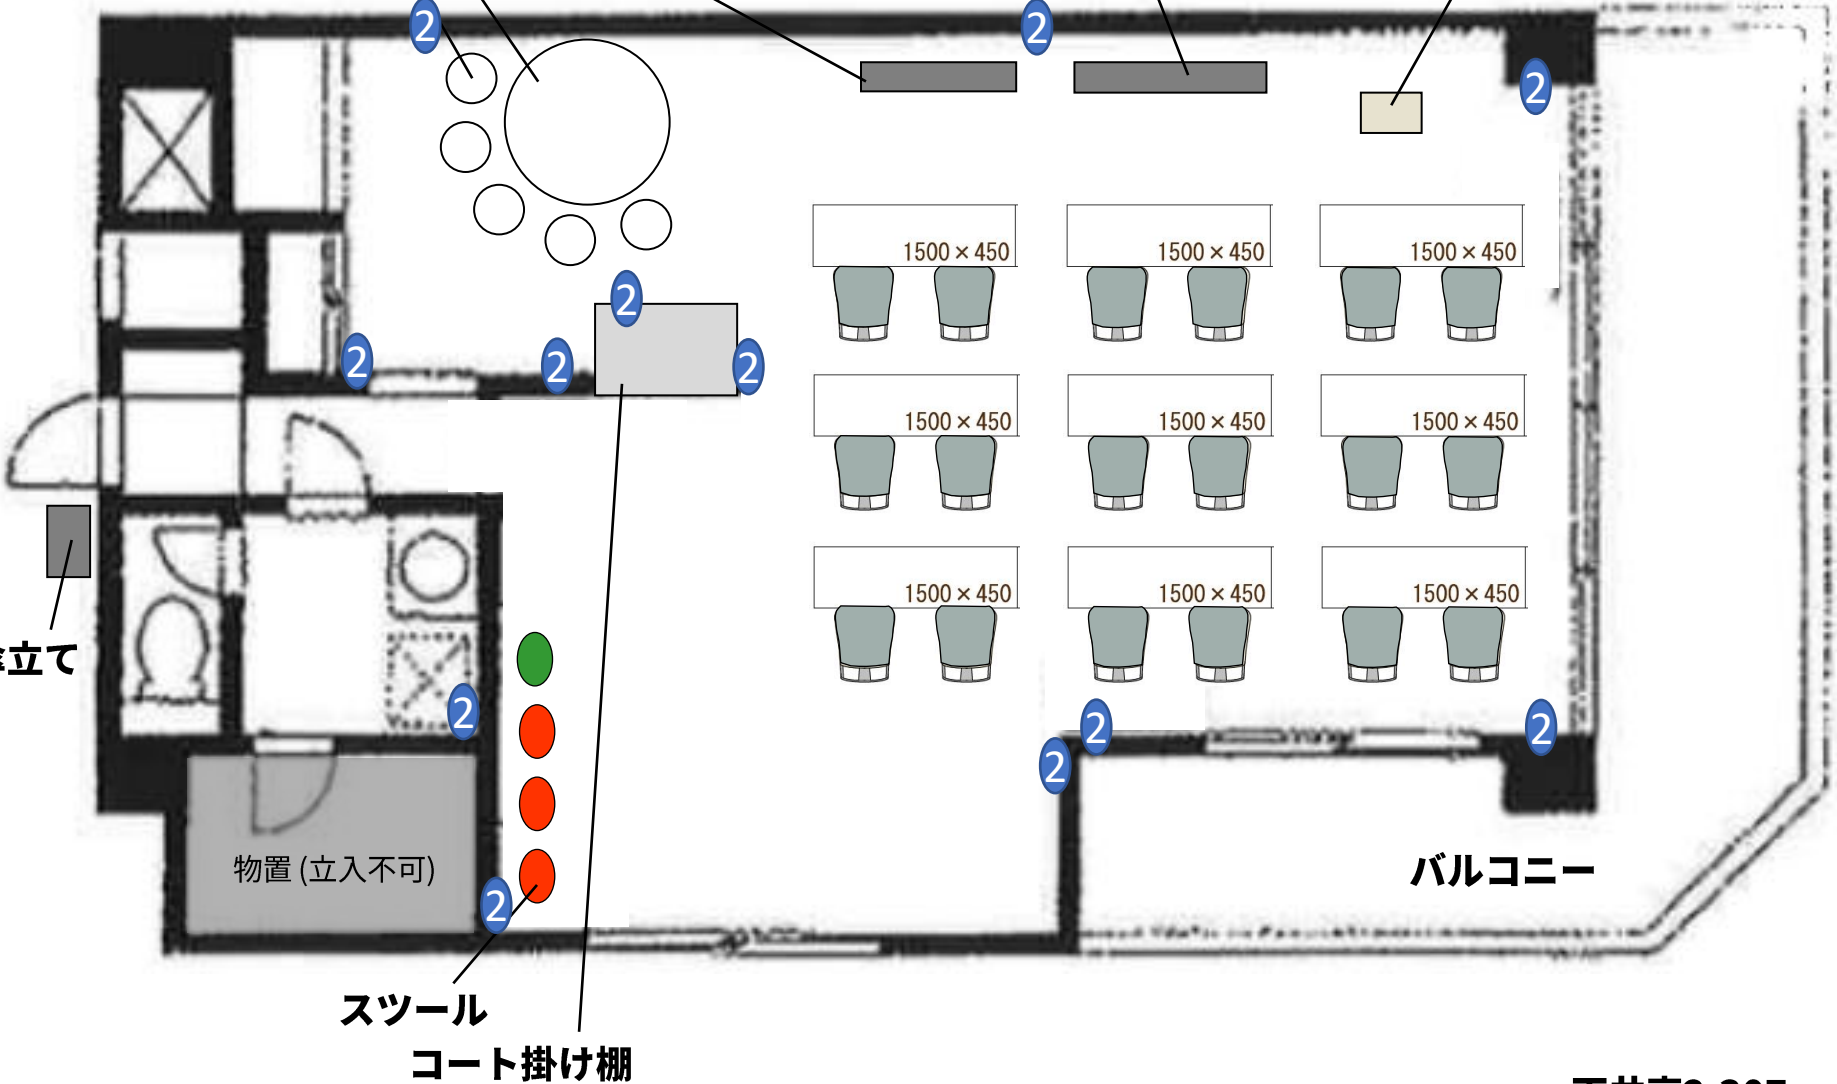

TIME SHARING 新宿御苑前1001

丸テーブル
白チェア

ホワイトボード
(幅1200)

モニター
(65インチ)

司会台

② = 2口コンセント

天井高2.307m
梁部分2.042m