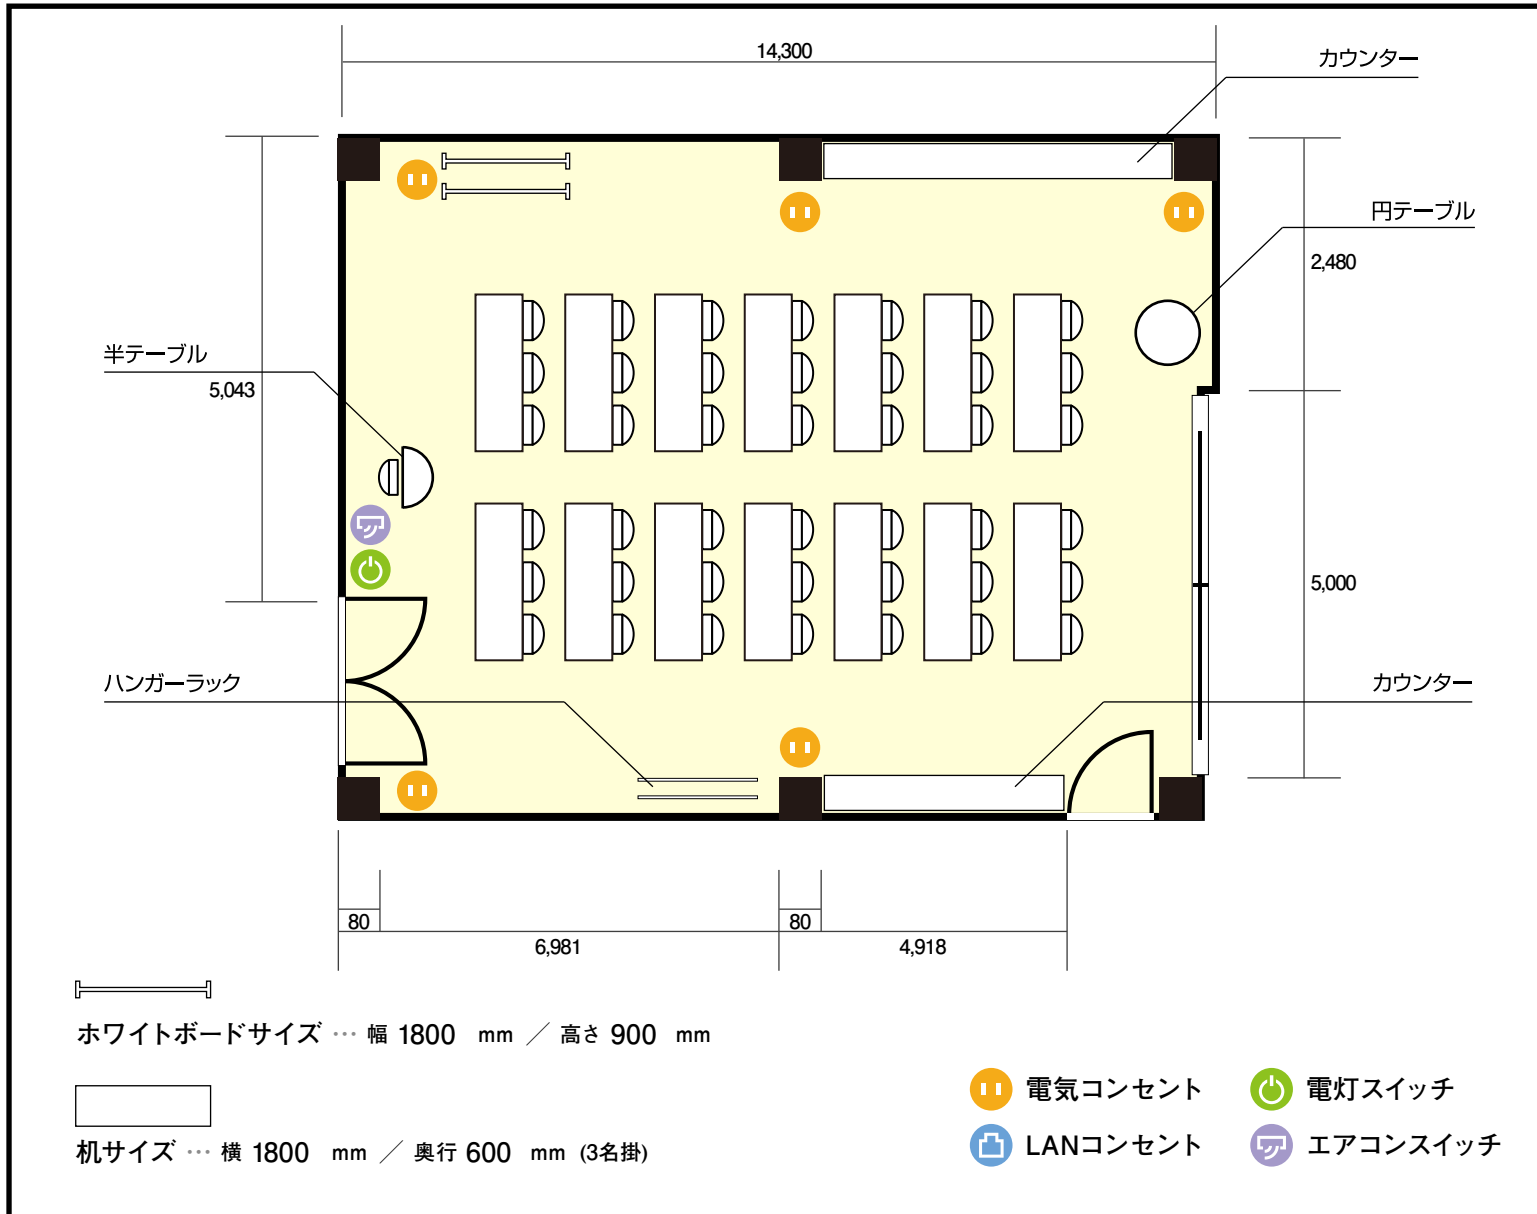

5階 会議室 / スクール

〒206-0033 東京都多摩市落合1-46-1 ココリア多摩センター5階

利用人数 (最大利用人数)

口の字 42名

施設情報

面積 109.8 m<sup>2</sup>  
33.2 坪

天井高 2,500mm

ドア開口部 横 4,800mm  
縦 1,800mm

窓 1箇所