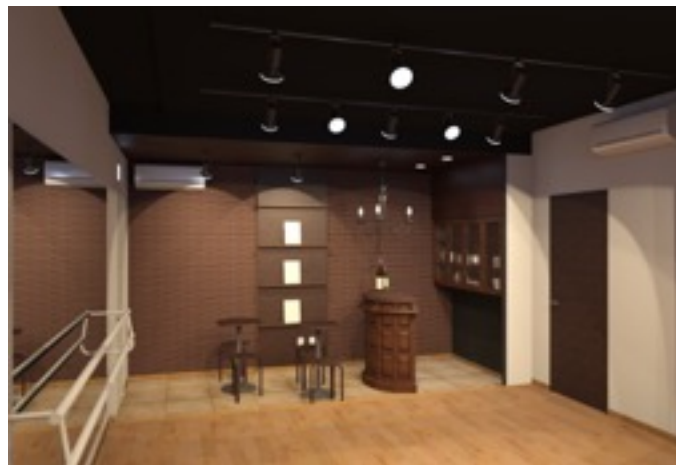

studio

Cherry Tree

【スタジオ概要】

- ダンスフロア 5×6=30㎡
- 休憩スペース 5×2.2=11㎡
- ピアノコーナー(3.7㎡)
- 更衣室(3.7㎡)
- ミニキッチン付き

【レンタル料金】

	平日	土日祝日
9:00~22:00(1h)	¥1500	¥2000

※深夜利用応相談

※定期利用割引あり

※準備、片付けを含め、入室から退室までの時間

【設備】

- 冷暖房
- 鏡(2面)
- バー(1面)
- ピアノ
- CD,DVD,BRデッキ
- 冷蔵庫
- 貴重品BOX
- 《オプション》
- ★プロジェクター&スクリーン+¥1000
- ★キッチン+¥500

お問い合わせ

contact.cherrytreepj@gmail.com