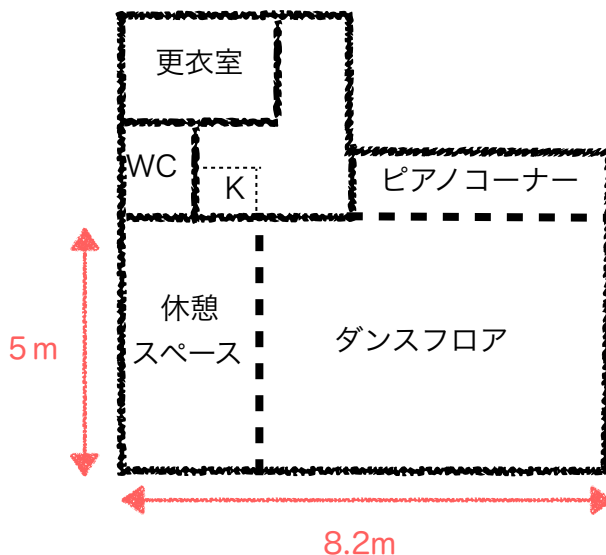

studio

Cherry Tree

【スタジオ概要】

- ダンスフロア 5×6=30㎡
- 休憩スペース 5×2.2=11㎡
- ピアノコーナー(3.7㎡)
- 更衣室(3.7㎡)
- ミニキッチン付き

【レンタル料金】

	平日	土日祝日
9:00~22:00(1h)	¥1500	¥2000

※深夜利用応相談

※定期利用割引あり