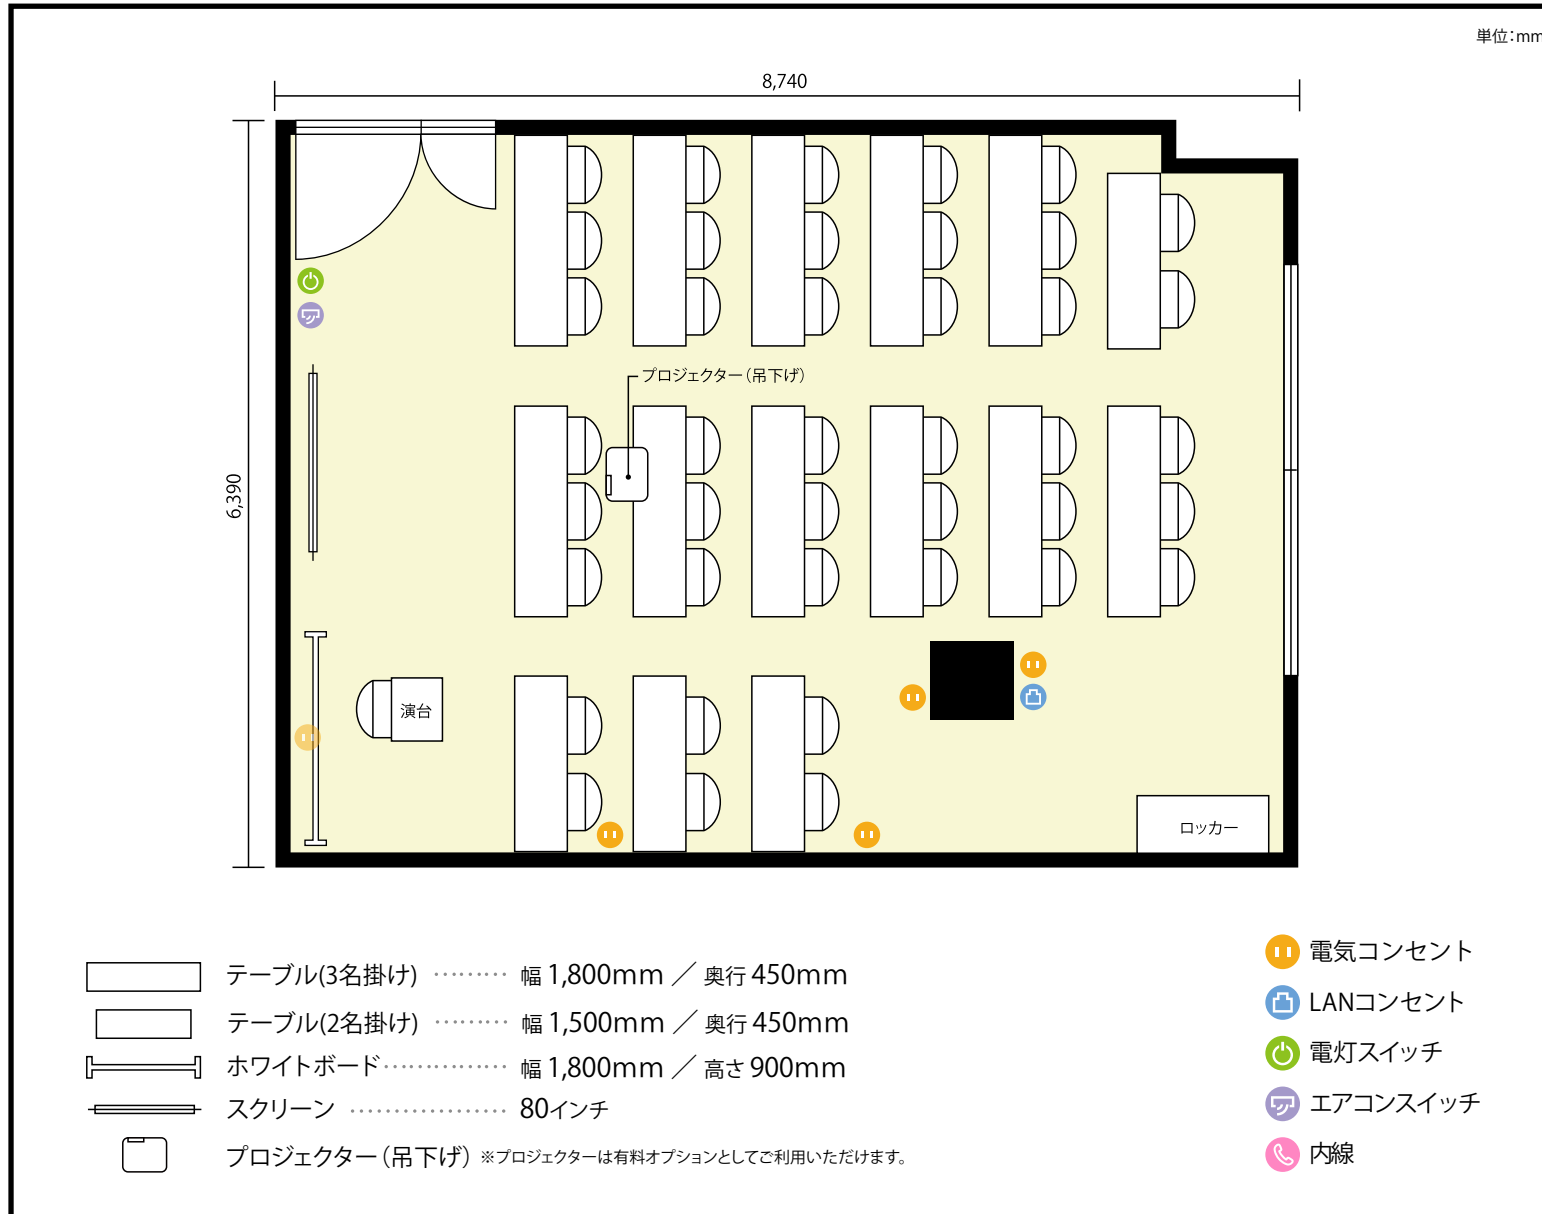

6階 B室 / スクール

〒530-0057 大阪府大阪市北区曽根崎2-5-10 梅田パシフィックビルディング 5.6階

利用人数 最大利用人数(※講師席を除く)

スクール 41名

施設情報

面積 60.0 m² (18.1 坪)

天井高 2,440mm

ドア開口部 横 1,700mm
縦 2,100mm

備考

● 天吊りプロジェクターのVGAケーブルは会場右手にございます。長さは5mです。