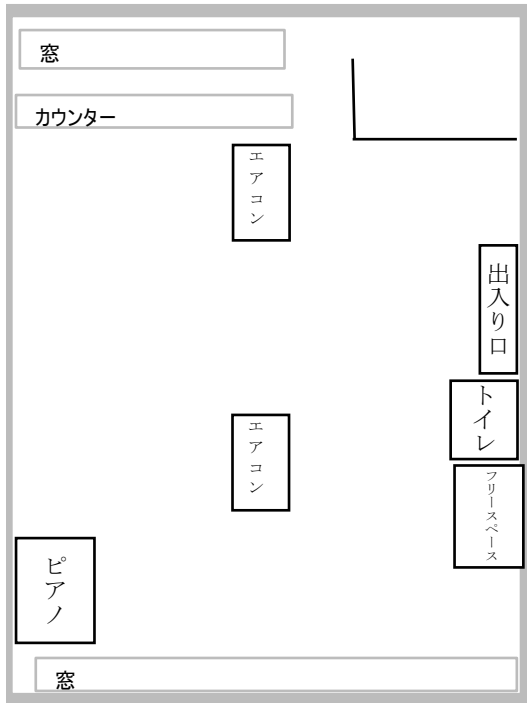

白川側

- 住所： 熊本県中央区南千反畑町1-3 満月ビル2F
[TEL]096-227-6593
- 交通： 最寄り駅
・熊本市路面電車 水道町駅下車 徒歩6分
最寄りバス停
・白川公園前(九州産交・都市・電鉄バス)下車徒歩2分
・明午橋(都市バス)下車徒歩3分
- パーキング： 貸スペース用の駐車場はございませんので、近くのコインパーキングをご利用ください。
- 広さ： 38.㎡
- 収容人数： 40~60人
- ご利用時間帯： 9:00~23:00
- ご予約： ご利用開始日の14日前までに全額ご入金ください。
ご入金頂いてから、予約が成立致します。
- キャンセル： ご利用開始日の7日前までは、キャンセル料は発生しません。
ご利用開始日まで7日を切った場合、ご利用者様のご都合による解約については、理由の如何を問わず、お支払い済みの利用料は、キャンセル料に充当させていただきます。