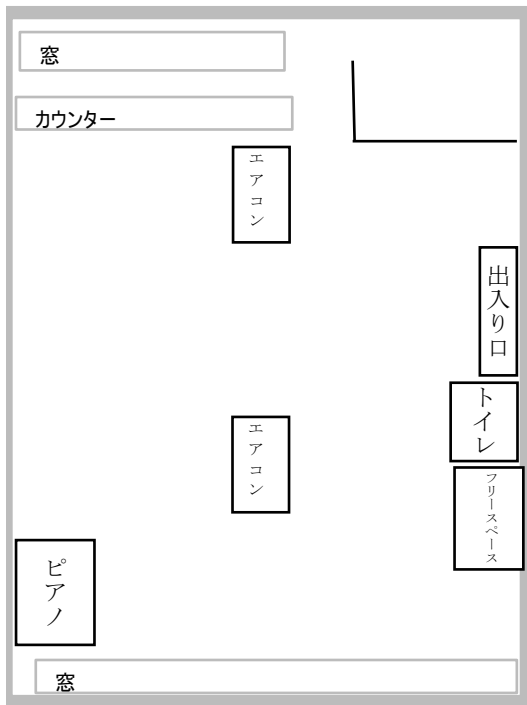

スペースレンタルご案内

Bar & フリースペースのTsukimiと申します。

窓からのグリーンが印象的なゆったりとした時間が流れる落ち着いた空間と、ノスタルジックな世界をお楽しみください。

会議・ワークショップ・ヨガ教室・コンサート・映画上映・ママカフェなどご利用ください。

ご希望に応じてドリンクやカレーなどご提供致します。盛り料理などその他お料理のスタイルをご希望の場合は近隣の提携飲食店よりケータリングサービスを承っております。ご相談ください。

白川側

1. 住所： 熊本県中央区南千反畑町1-3 満月ビル2F
   [TEL]096-227-6593
2. 交通： 最寄り駅
   ・熊本市路面電車 水道町駅下車 徒歩6分
   最寄りバス停
   ・白川公園前(九州産交・都市・電鉄バス)下車徒歩2分
   ・明午橋(都市バス)下車徒歩3分
3. パーキング： 貸スペース用の駐車場はございませんので、近くのコインパーキングをご利用ください。
4. 広さ： 38.㎡
5. 収容人数： 40~60人
6. ご利用時間帯： 9:00~23:00
7. ご予約： ご利用開始日の14日前まで。
8. キャンセル： ご利用開始日の7日前までは、キャンセル料は発生しません。
   ご利用開始日まで7日を切った場合、ご利用者様のご都合による解約については、理由の如何を問わず、お支払い済みの利用料は、キャンセル料に充当させていただきます。