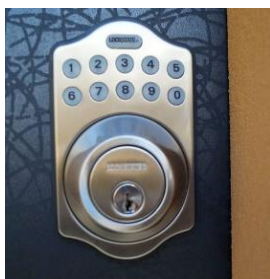

2019.1

「プライベートハウス YOSHINO 代官山」

スペース使用方法 & 利用規則

《入室と退出について》

入室方法

- ・リモートロックは予約開始時間の 5 分前より解除できます
- ・住宅地ですのでスペース前の道路での待ち合わせはご遠慮ください
- ・ドアのリモートロックに事前にお伝えした解除番号+LOCKSTATE ボタンを押すと鍵が解錠されます

室内

- ・室内は階段を含め土足厳禁スペースとなります
- ・スリッパに履き替えてご利用ください
(10名様分ご用意があります)
- ・冷蔵庫脇のシューズラックをご利用ください

- ・階段中ほどにも収納用スペースがありますのでお手荷物や靴を収納できます

退室方法

- ・照明、エアコンが OFF になっているか再度ご確認ください
- ・LOCKSTATE ボタンを押すと施錠されます。
- ・施錠したらメッセージでその旨ご連絡ください
- ・近隣は大変静かな住宅地になりますので、夜 8 時以降は、ご退出の際、玄関を出られましたら、なるべく私語はせず立ち止まらずにお帰りいただきますようお願いいたします。