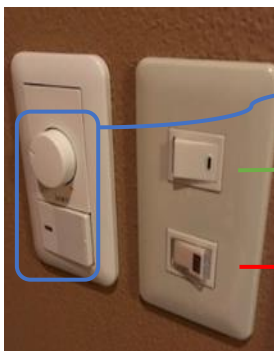

照明スイッチの位置

【1階の照明 計4ヶ所】

冷蔵庫の上に3ヶ所スイッチがあります

① ランプシェードの調光
(回すと点灯します)

ダウンライトの調光

スポットライトの調光

主電源 (②ダウンライト、③スポットライト)
お帰りの際、必ず **off** にしてください

棚の左側にスイッチがあります

④ 間接照明のスイッチ

お帰りの際、必ず **off** にしてください

【2階ラウンジの照明 3ヶ所】

ラウンジ入口左側の壁に2ヶ所スイッチがあります

- ① シャンデリアのスイッチ兼、調光
(回すと点灯します)
お帰りの際、必ず **off** にしてください
- ② ダウンライト主電源
お帰りの際、必ず **off** にしてください
ダウンライトの調光

③ スタンドライト

コントローラーで、On , Off および
調光ができます
お帰りの際、必ず **off** にしてください

【洗面所、トイレの照明 3ヶ所】

↓ ダウンライトの調光と主電源

↓ 葡萄ランプシェードのスイッチ

↓ 換気扇

洗面台の照明は右下のスイッチで
消してください

電気設備

Wi-Fi

スペース内は Wi-Fi を無料でお使いいただけます