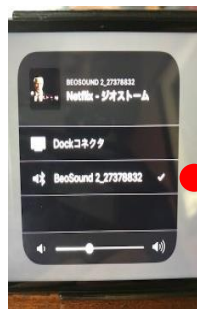

『ペアリングの手順』

ご使用の機器で Bluetooth を On にし
デバイスを選択してください

1 階スピーカー ⇒ BeoSound2_27297890

2 階スピーカー ⇒ BeoSound2_27378832

カセットでも!

東芝 TY-AK1 ハイレゾ対応 SD/USB/CD ラジカセ

SD/USB のデジタル音源の他、CD やカセットテープもお聴きいただけます

本体右側の「UP CONVERT」ボタンにより全てのソースをハイレゾ相当で再生することができます

小型プロジェクター (オプション)

iPhone/iPad や MacBook 向けの小型プロジェクターです壁に直接投射してお使いください

『ペアリングの手順』

- 機器とプロジェクターを HDMI 端子で繋ぐ
- プロジェクター側面の電源を入れると「miroir」という画面が投影される
- フォーカスを調整する
- 機器でご覧になりたい映像を再生していただく
- プロジェクター本体から音源が出力される
- Bang&Olufsen スピーカーとペアリングさせるため機器のアイコンを押し●