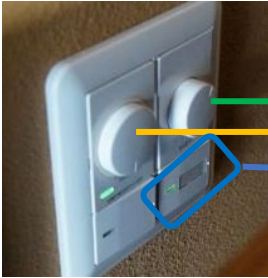

照明スイッチの位置

【1階の照明 計4ヶ所】

冷蔵庫の上に3ヶ所スイッチがあります

① ランプシェードの調光
(回すと点灯します)

ダウンライトの調光

スポットライトの調光

主電源 (②ダウンライト、③スポットライト)
お帰りの際、必ず **off** にしてください

棚の左側にスイッチがあります

④ 間接照明のスイッチ

お帰りの際、必ず **off** にしてください

【2階ラウンジの照明 3ヶ所】

ラウンジ入口左側の壁に2ヶ所スイッチがあります

- ① シャンデリアのスイッチ兼、調光
(回すと点灯します)
お帰りの際、必ず **off** にしてください
- ② ダウンライト主電源
お帰りの際、必ず **off** にしてください
ダウンライトの調光

③ スタンドライト

コントローラーで、On , Off および
調光ができます
お帰りの際、必ず **off** にしてください

【洗面所、トイレの照明 3ヶ所】

↓ ダウンライトの調光と主電源

↓ 葡萄ランプシェードのスイッチ

↓ 換気扇

洗面台の照明は右下のスイッチで
消してください

電気設備

Wi-Fi

スペース内は Wi-Fi を無料でお使いいただけます