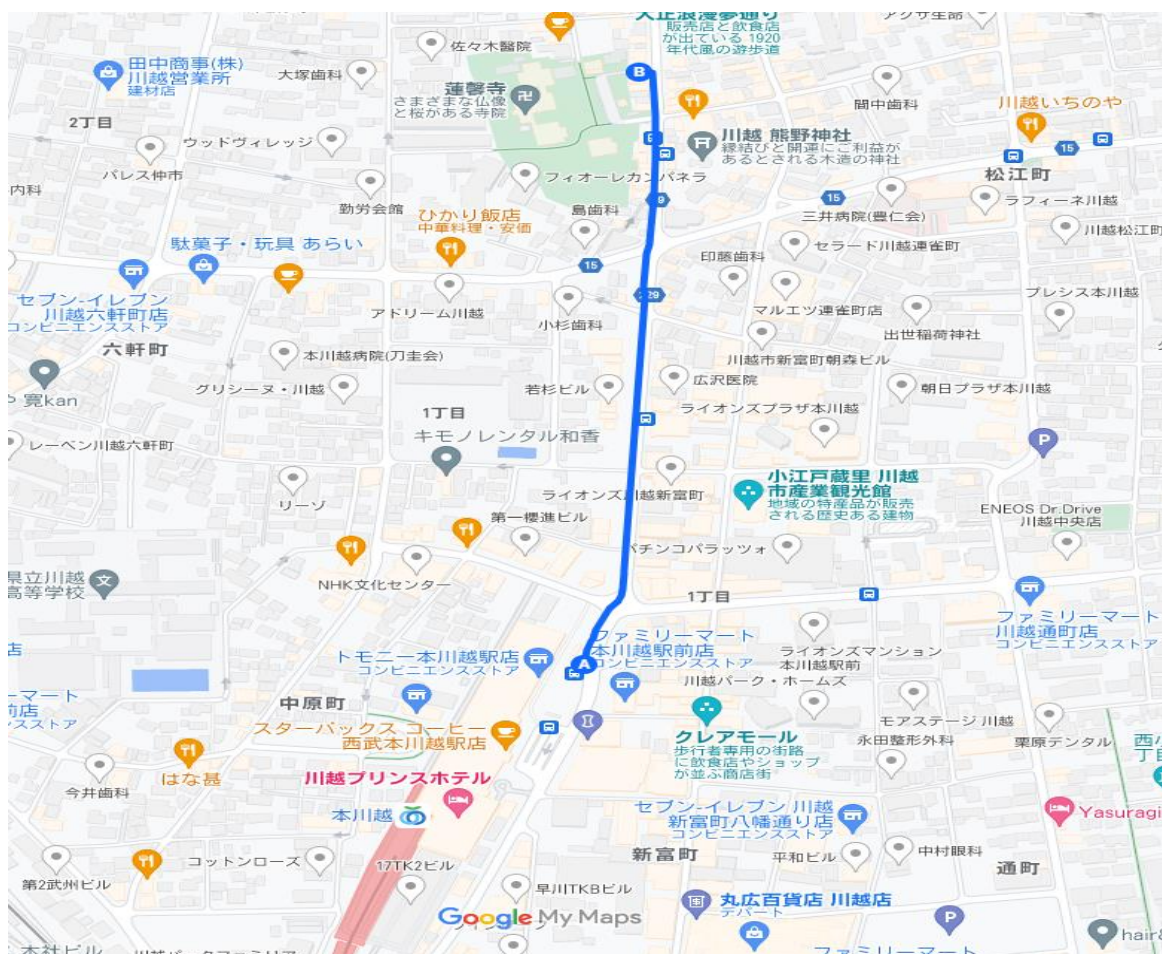

## 昭和 SPACE ルート

住所 〒350-0066 埼玉県川越市連雀町9-2 2階

Google マップ <https://goo.gl/maps/64VN7NC5J7cxp2F96>

建物外観【きものや沙羅さんの右手に黒いドアがあります。そこが入口で階段2階へおあがりください。】

- ・本川越を左手に見て県道229号をひたすら真っすぐ進みます
- ・連雀町(交差点)を直進して39号に入ります