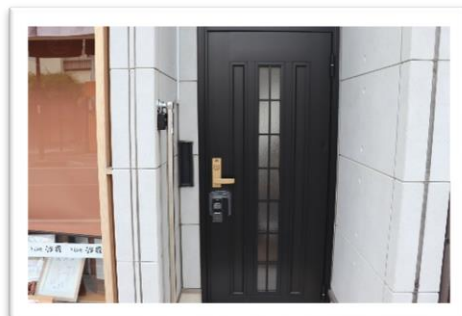

## 昭和 SPACE ルート

住所 〒350-0066 埼玉県川越市連雀町9-2 2階

Google マップ <https://goo.gl/maps/64VN7NC5J7cxp2F96>

建物外観【きものや沙羅さんの右手に黒いドアがあります。そこが入口で階段2階へおあがりください。】

- ・本川越を左手に見て県道229号をひたすら真っすぐ進みます
- ・連雀町(交差点)を直進して39号に入ります