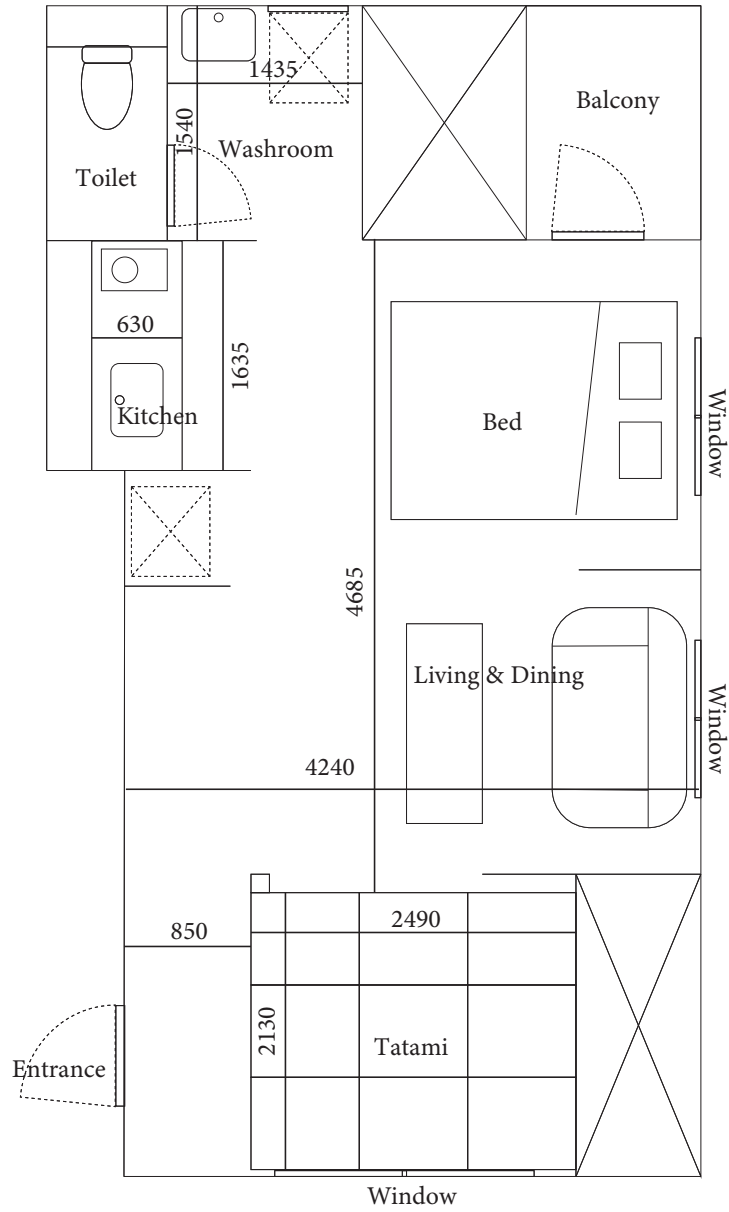

約 38.6 m²

* 各部屋のベッドメイクはダブルベッド1台につき1500円で承ります。

* キッチンで実際に調理を行う場合には各部屋オプション料金1500円を申し受けます。

Room. 2

約 32.6 m²

Room. 3 約 36.6 m²

Loft 約 7 m²

Room. 4

約 34.5 m²

※シャワールームで実際にシャワーを使用することはできません。