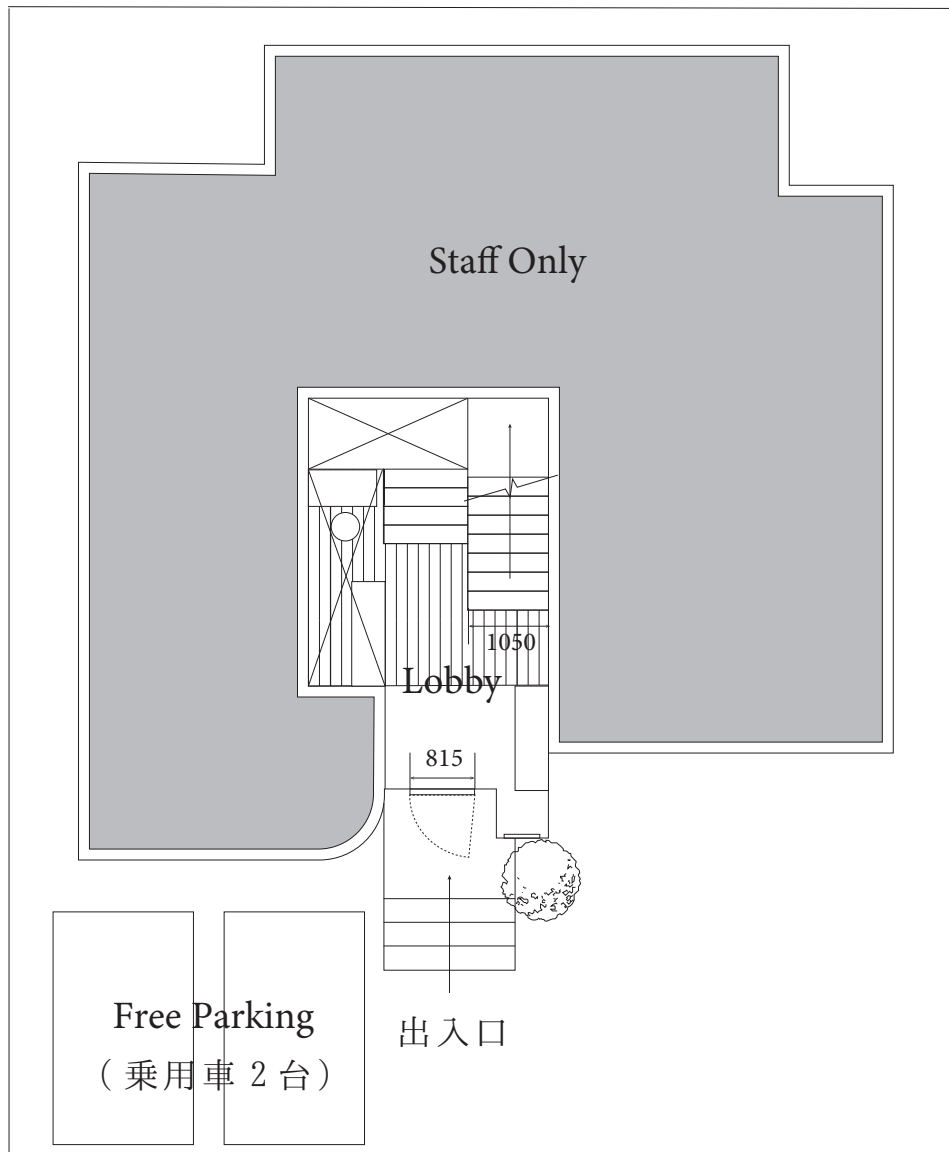

草戸 詳細平面図

2021年5月25日作成

『草戸 soco』

〒652-0047 神戸市兵庫区下沢通7-2-7

Email info@tatami-everyday.com

URL <https://www.tatami-everyday.com/>

1階 エントランス

Room.1

約 38.6 m²

* 各部屋のベッドメイクはダブルベッド1台につき1500円で承ります。

* キッチンで実際に調理を行う場合には各部屋オプション料金1500円を申し受けます。

Room. 2

約 32.6 m²

Room. 3 約 36.6 m²

Loft 約 7 m²

Room. 4

約 34.5 m²

※シャワールームで実際にシャワーを使用することはできません。