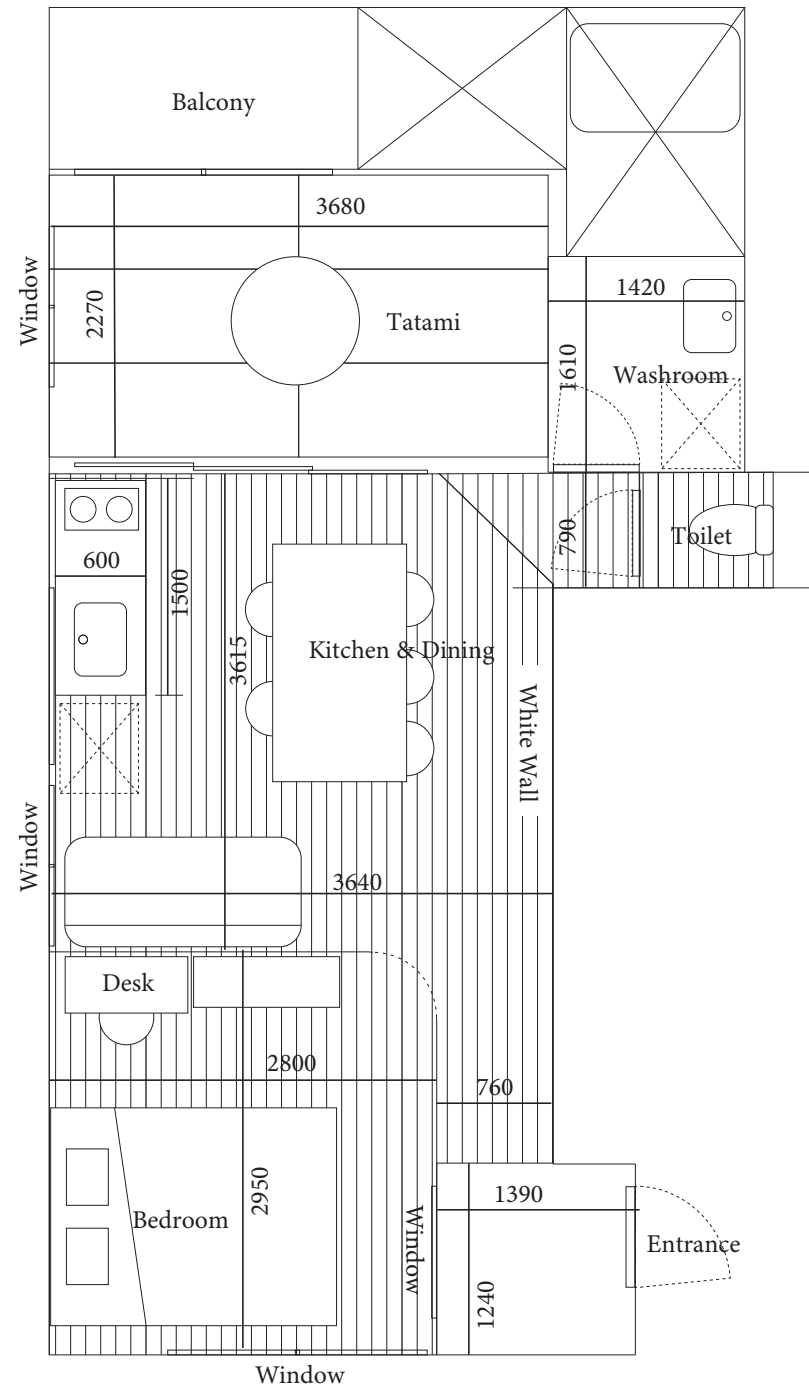

草戸 詳細平面図

2021年5月25日作成

『草戸 soco』

〒652-0047 神戸市兵庫区下沢通7-2-7

Email info@tatami-everyday.com

URL <https://www.tatami-everyday.com/>

1階 エントランス

Room.1

約 38.6 m²

* 各部屋のベッドメイクはダブルベッド1台につき1500円で承ります。

* キッチンで実際に調理を行う場合には各部屋オプション料金1500円を申し受けます。

Room. 2

約 32.6 m²

Room. 3 約 36.6 m²

Loft 約 7 m²

Room. 4

約 34.5 m²

※シャワールームで実際にシャワーを使用することはできません。