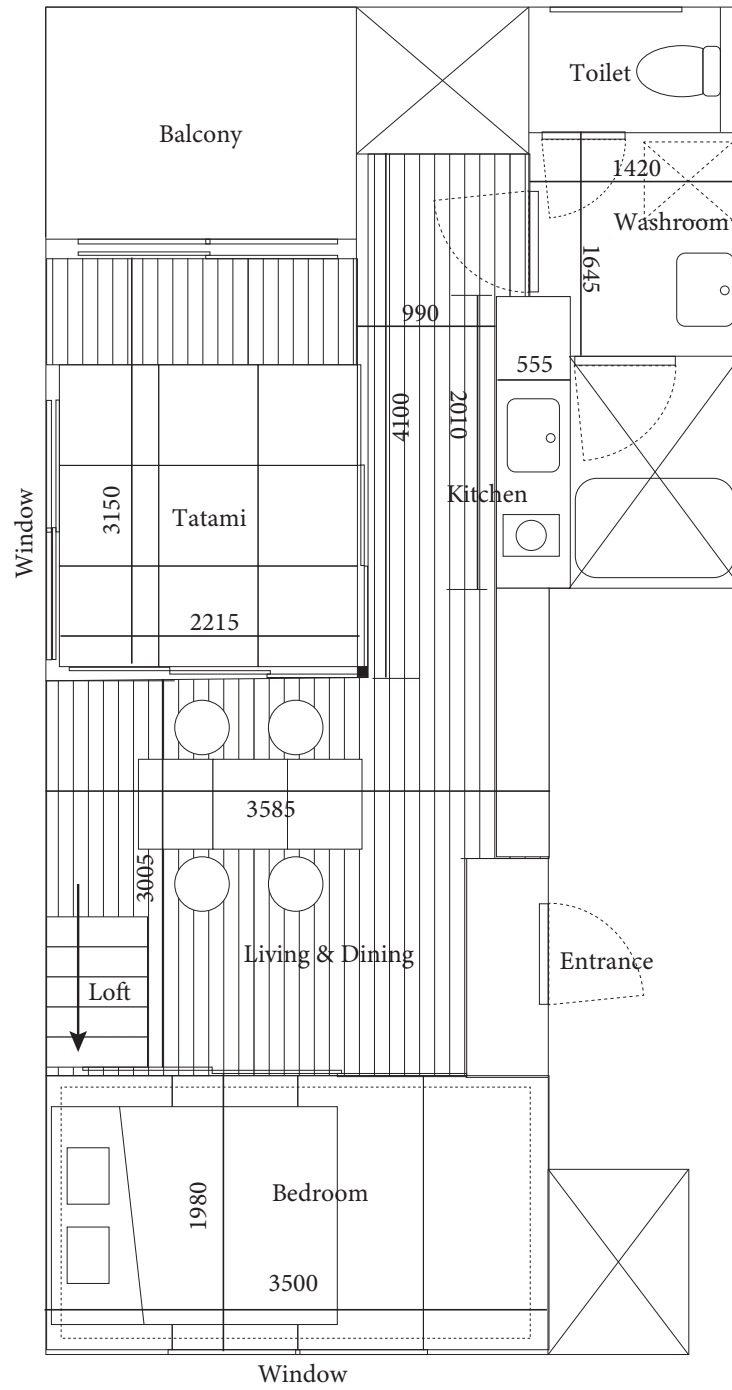

約 38.6 m²

* 各部屋のベッドメイクはダブルベッド1台につき1500円で承ります。

* キッチンで実際に調理を行う場合には各部屋オプション料金1500円を申し受けます。

Room. 2

約 32.6 m²

Room. 3 約 36.6 m²

Loft 約 7 m²

Room. 4

約 34.5 m²

※シャワールームで実際にシャワーを使用することはできません。