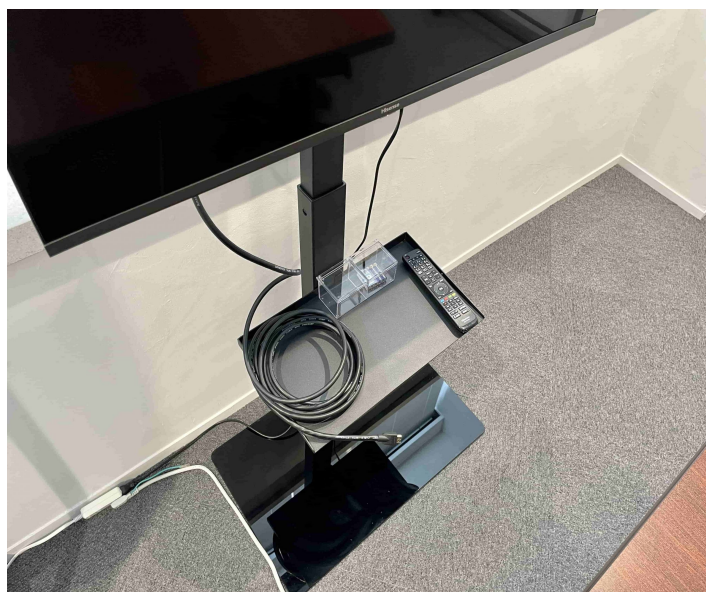

## 常設備品

●2名がけテーブル  
幅1500mm×奥行450mm  
キャスター付き・スタッキングテーブル  
5台

●椅子  
10台

●モニター  
55インチ  
型番：TCL 55T8S  
1台

●司会台  
幅590×奥行400×高さ1044mm  
1台

●HDMIケーブル  
※モニターと繋がった状態です。  
長さ：約5m  
1台

●各種HDMI変換機  
タイプC×2  
VGA×2  
1台

●ホワイトボード  
ホワイトボード 脚付き 両面 1200×900mm  
1台

●ホワイトボード用品  
マーカー（黒・赤・青）  
イレイザー  
※取り換え芯などもご用意しています  
1台

●延長コードセット  
6口タイプ×1本  
3口タイプ×1本  
1台

●ハンガーラック  
着席数分のハンガーを用意しています  
1台

●傘立て  
18本収納  
1台