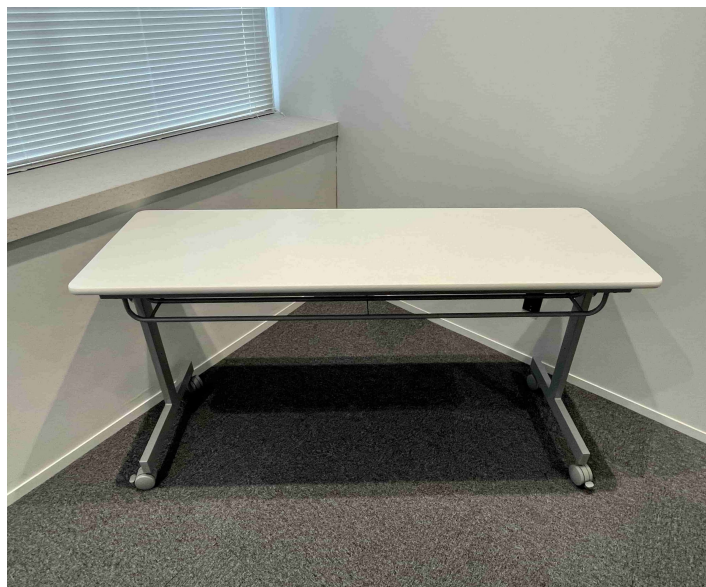

## 常設備品

●2名がけテーブル  
幅1500mm×奥行450mm  
キャスター付き・スタッキングテーブル  
5台

●椅子  
10台

●モニター  
55インチ  
型番：TCL 55T8S  
1台

●司会台  
幅590×奥行400×高さ1044mm  
1台

●HDMIケーブル  
※モニターと繋がった状態です。  
長さ：約5m  
1台

●各種HDMI変換機  
タイプC×2  
VGA×2  
1台

●ホワイトボード  
ホワイトボード 脚付き 両面 1200×900mm  
1台

●ホワイトボード用品  
マーカー（黒・赤・青）  
イレイザー  
※取り換え芯などもご用意しています  
1台

●延長コードセット  
6口タイプ×1本  
3口タイプ×1本  
1台

●ハンガーラック  
着席数分のハンガーを用意しています  
1台

●傘立て  
18本収納  
1台