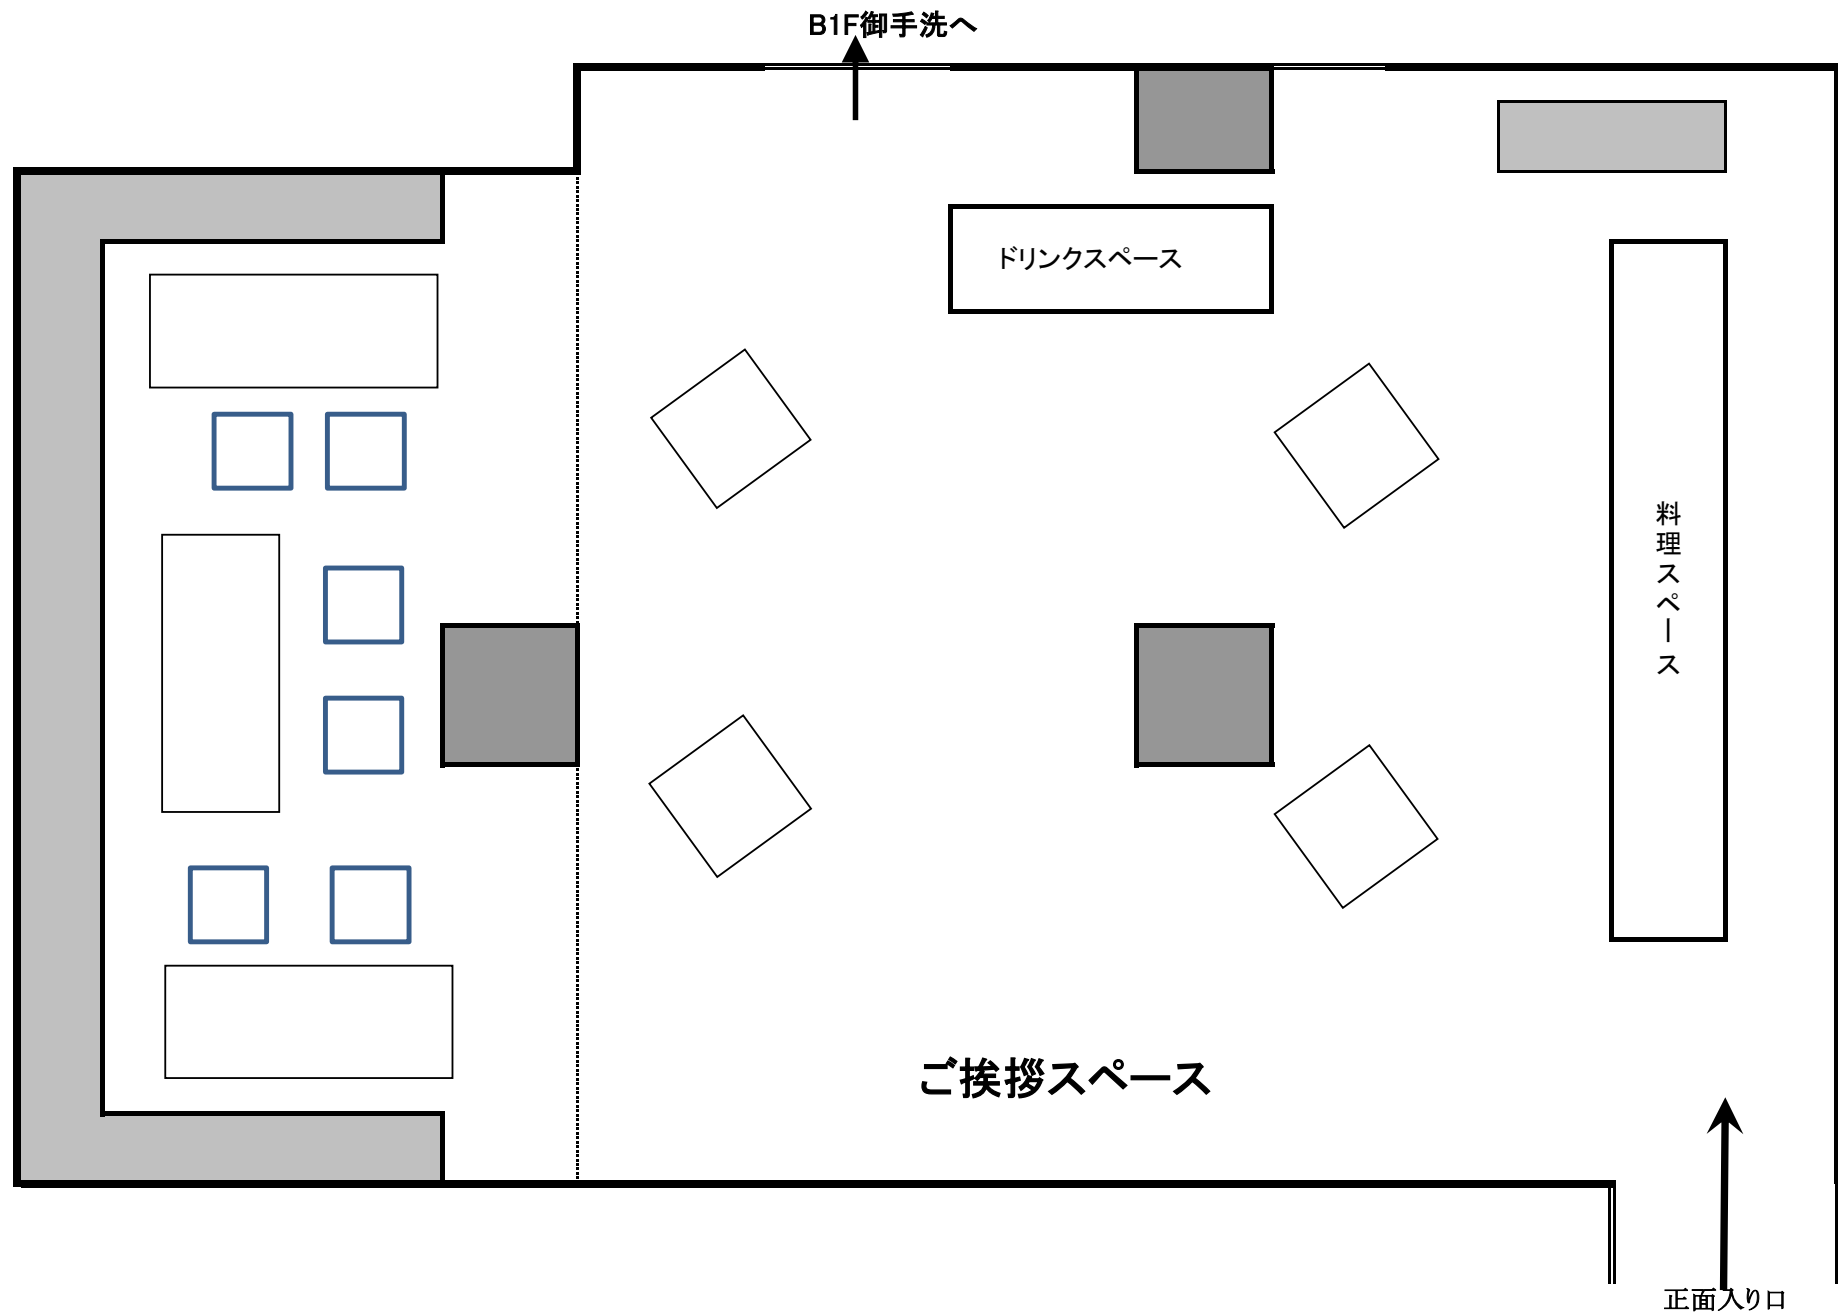

AngeloCourtTokyo

全面22卓×7名=154名

PLANETA14卓/Sole8卓

Angelo Court Tokyo

会場名: ソーレ 11卓【60名様】

※1卓最大6名様でお掛け頂けます。

入口・受付

司会・挨拶
スペース

ソファ

BGM

↓トイレ出口

Angelo Court Tokyo

会場名: プラネタ 12卓 【72名様レイアウト例】

※基本は全て1卓最大6名様まで

Angelo Court Tokyo

会場名: ソーレ 立食 【ビュッフェスタイル80名レイアウト例】

Angelo Court Tokyo

会場名: プラネタ 立食【ビュッフェスタイル120名レイアウト例】