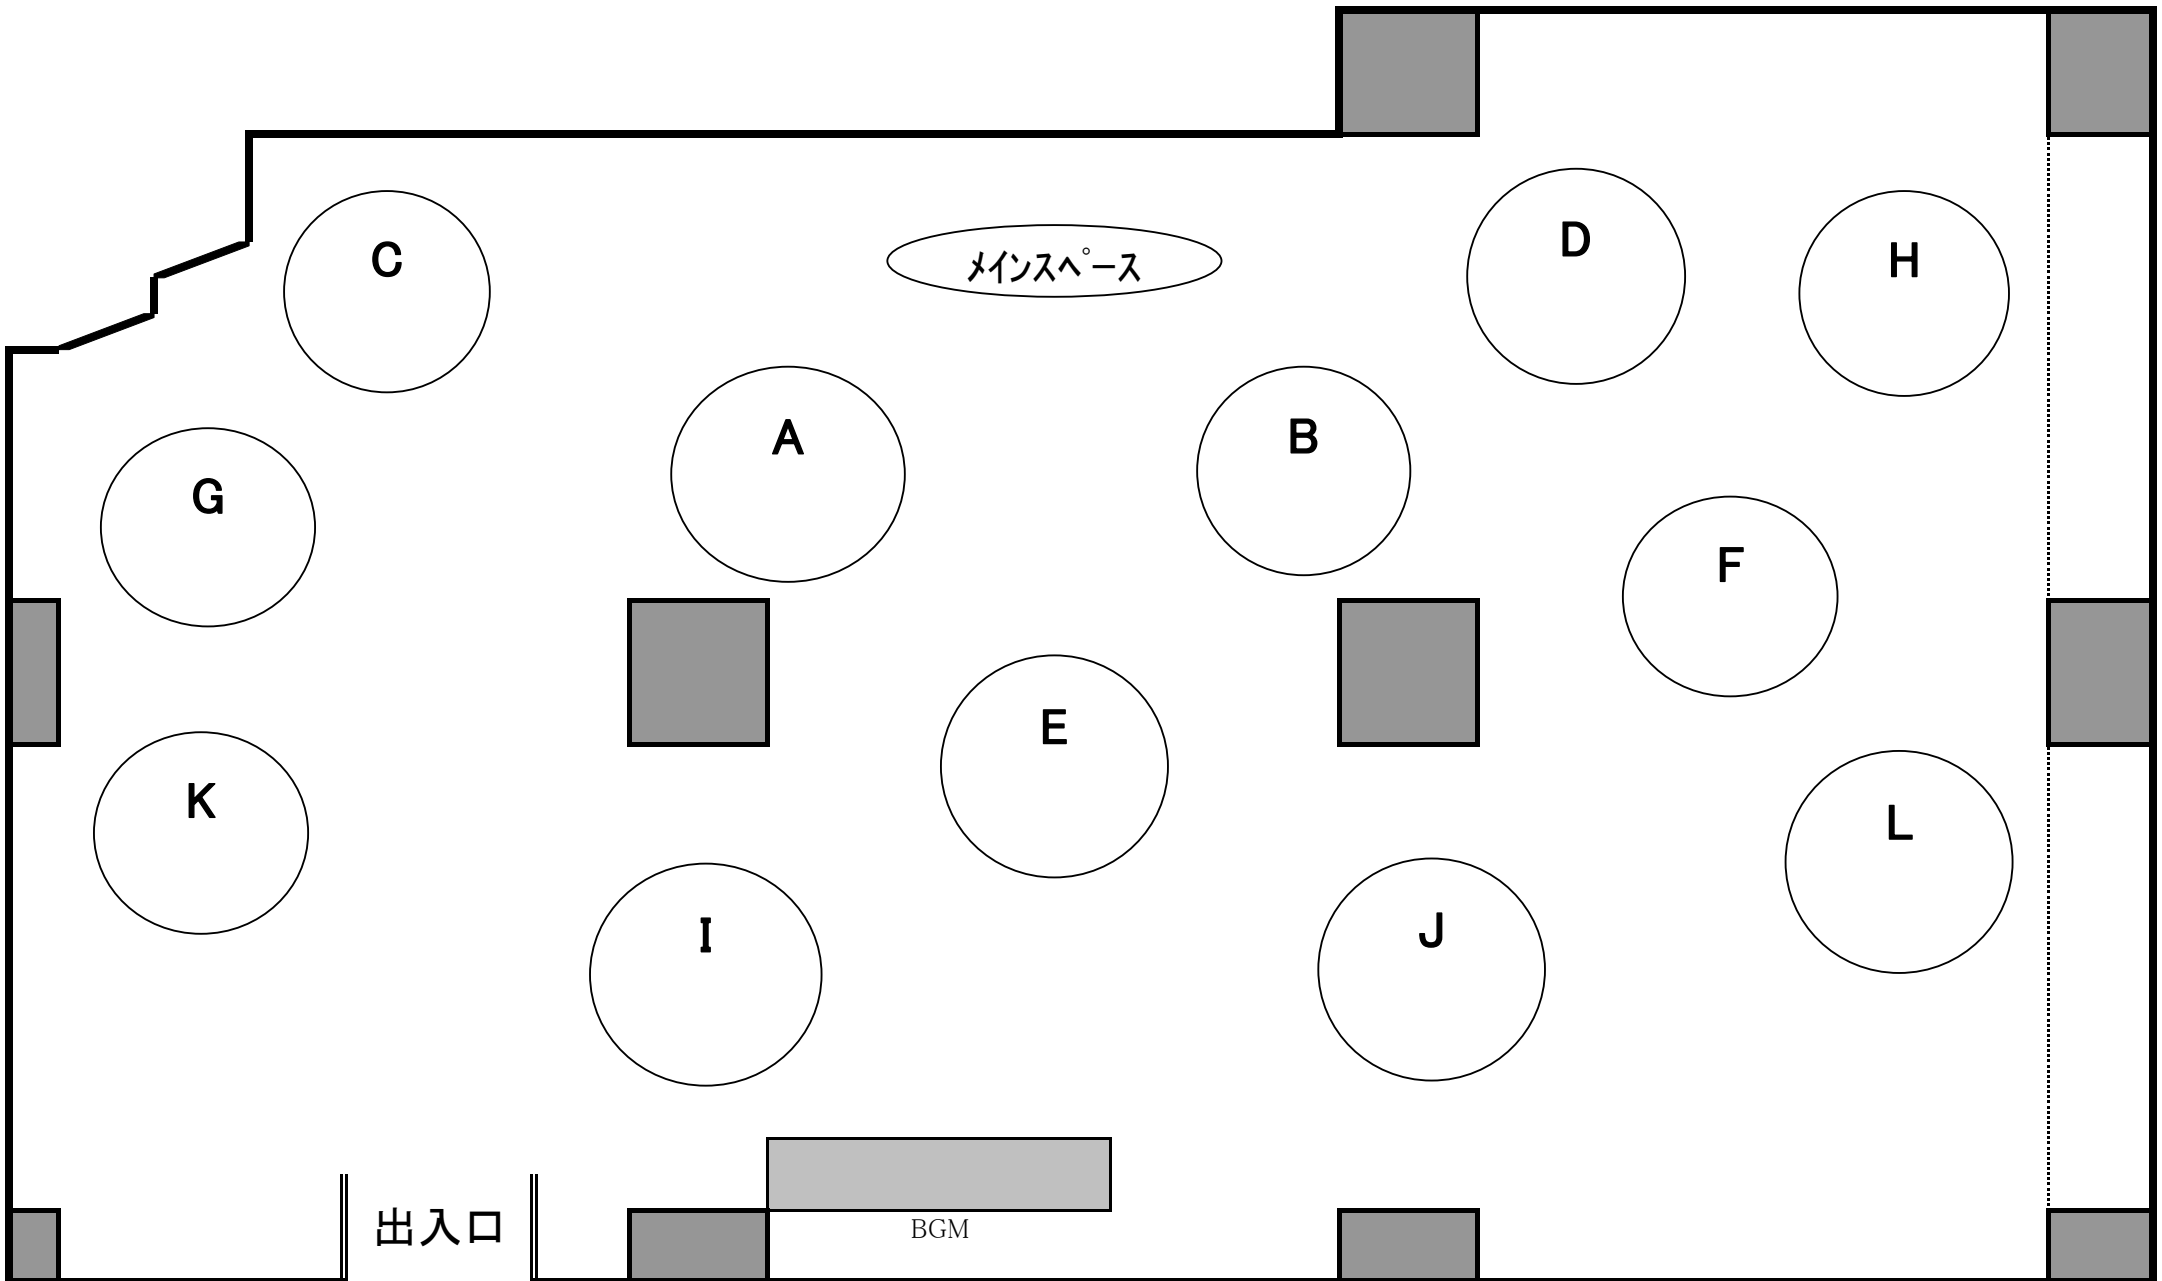

AngeloCourtTokyo

全面22卓×7名=154名

PLANETA14卓/Sole8卓

Angelo Court Tokyo

会場名: ソーレ 11卓【60名様】

※1卓最大6名様でお掛け頂けます。

入口・受付

司会・挨拶
スペース

ソファ

BGM

↓トイレ出口

Angelo Court Tokyo

会場名: プラネタ 12卓 【72名様レイアウト例】

※基本は全て1卓最大6名様まで

Angelo Court Tokyo

会場名: ソーレ 立食 【ビュッフェスタイル80名レイアウト例】

Angelo Court Tokyo

会場名: プラネタ 立食【ビュッフェスタイル120名レイアウト例】