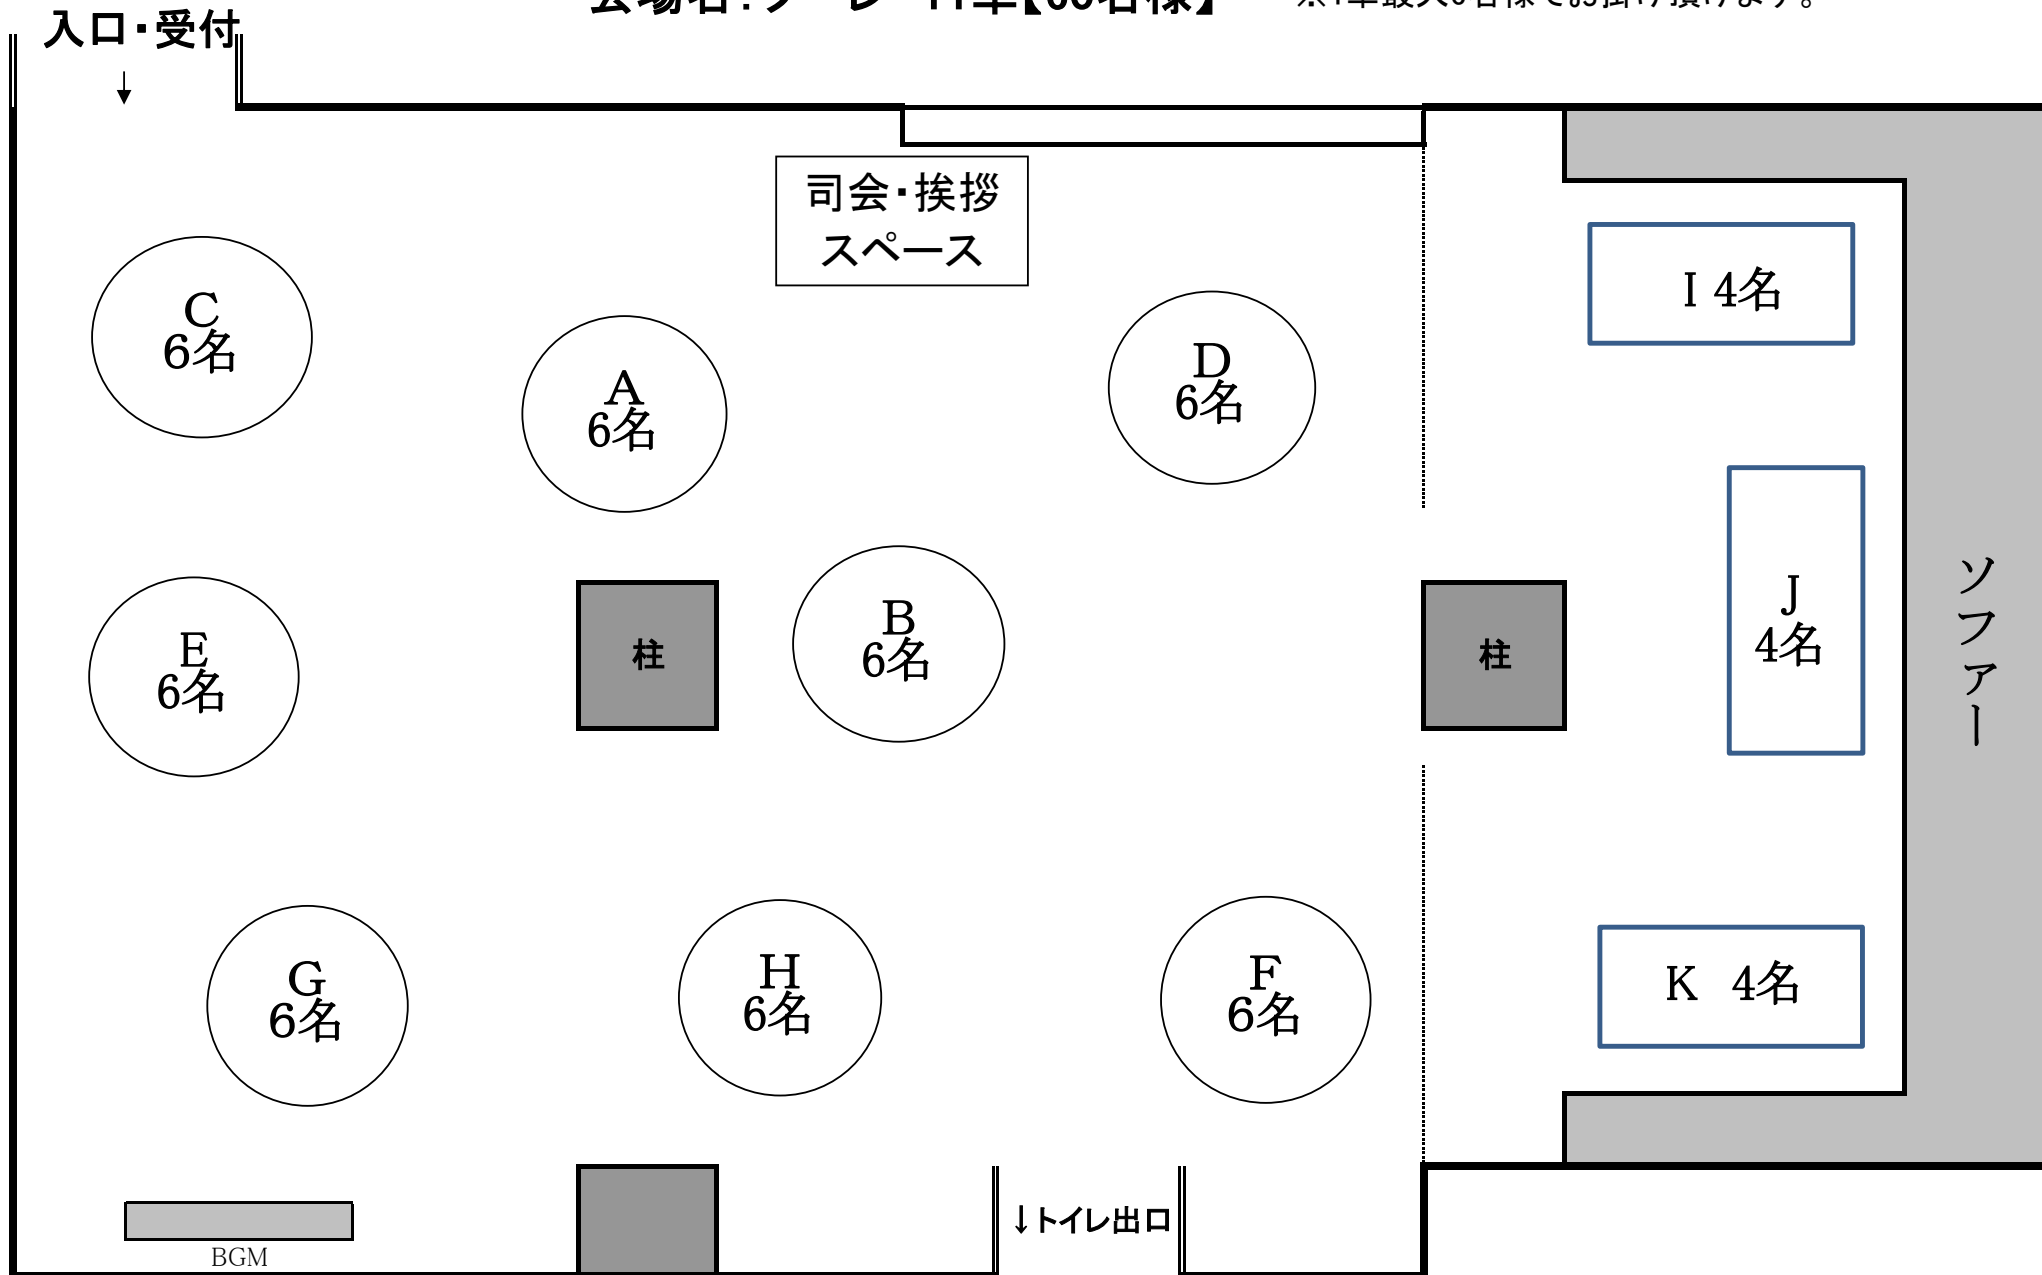

AngeloCourtTokyo

全面22卓×7名=154名

PLANETA14卓/Sole8卓

Angelo Court Tokyo

会場名: ソーレ 11卓【60名様】

※1卓最大6名様でお掛け頂けます。

入口・受付

司会・挨拶
スペース

ソファ

BGM

↓トイレ出口

Angelo Court Tokyo

会場名: プラネタ 12卓 【72名様レイアウト例】

※基本は全て1卓最大6名様まで

Angelo Court Tokyo

会場名: ソーレ 立食 【ビュッフェスタイル80名レイアウト例】

Angelo Court Tokyo

会場名: プラネタ 立食【ビュッフェスタイル120名レイアウト例】