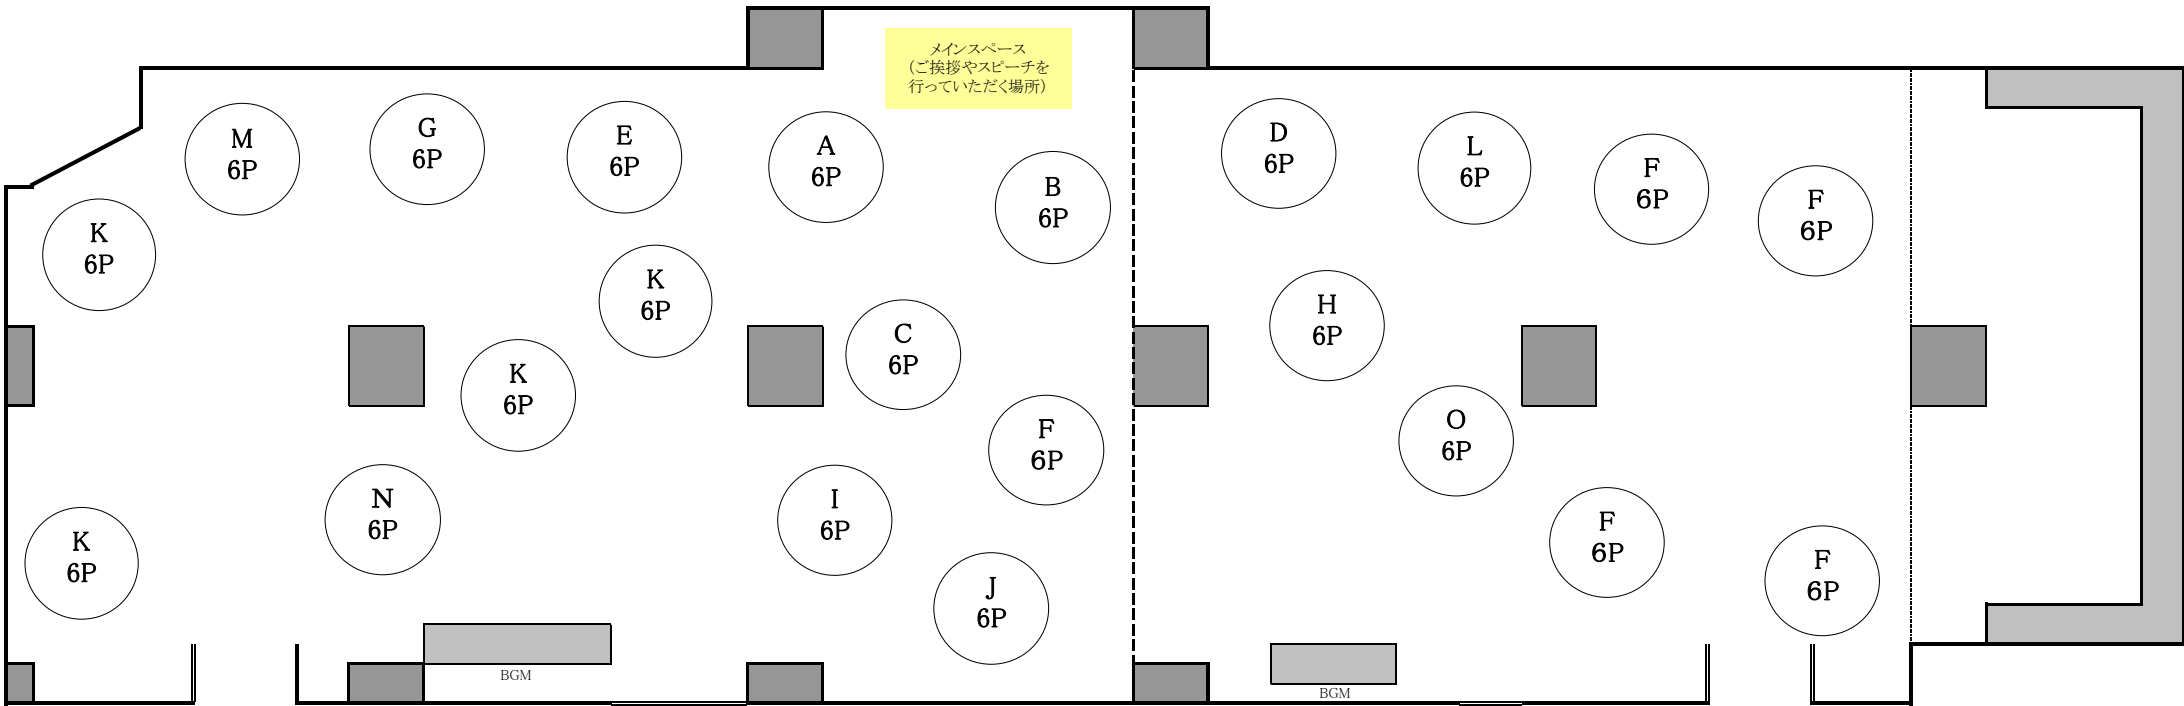

AngeloCourtTokyo

全面22卓×7名=154名

PLANETA14卓/Sole8卓

Angelo Court Tokyo

会場名: ソーレ 11卓【60名様】

※1卓最大6名様でお掛け頂けます。

入口・受付

司会・挨拶
スペース

ソファ

BGM

↓トイレ出口

Angelo Court Tokyo

会場名: プラネタ 12卓 【72名様レイアウト例】

※基本は全て1卓最大6名様まで

Angelo Court Tokyo

会場名: ソーレ 立食 【ビュッフェスタイル80名レイアウト例】

Angelo Court Tokyo

会場名: プラネタ 立食【ビュッフェスタイル120名レイアウト例】