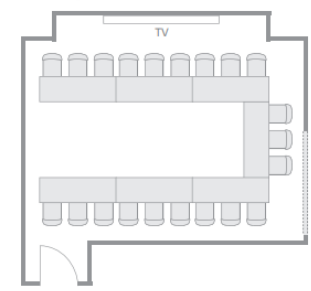

Capacity : 24 人数 : 24名
Desk : 0 デスク : 0台
Chair : 24 椅子 : 24脚

B Classroom スクール

Capacity : 18 人数 : 18人
Desk : 6 デスク : 6台
Chair : 18 椅子 : 18脚

C Hollow Square 口の字

Capacity : 18 人数 : 18名
Desk : 6 デスク : 6台
Chair : 18 椅子 : 18脚

D U-Shape コの字

Capacity : 18 人数 : 18名
Desk : 6 デスク : 6台
Chair : 18 椅子 : 18脚

A Theater シアター

B Classroom スクール

C Hollow Square 口の字

D U-Shape コの字

Layout Plan:
レイアウト:

Meeting room 2 ミーティングルーム2

A Theater シアター

Capacity : 30 人数 : 30名
Desk : 0 デスク : 0台
Chair : 30 椅子 : 30脚

B Classroom スクール

Capacity : 18 人数 : 18人
Desk : 6 デスク : 6台
Chair : 18 椅子 : 18脚

C Hollow Square 口の字

Capacity : 18 人数 : 18名
Desk : 6 デスク : 6台
Chair : 18 椅子 : 18脚

D U-Shape コの字

Capacity : 21 人数 : 21名
Desk : 7 デスク : 7台
Chair : 21 椅子 : 21脚

A Theater シアター

B Classroom スクール

C Hollow Square 口の字

D U-Shape コの字

貸出し備品一覧表 (税込)

ウォーターサーバー (コップ付き)	無料	無線マイク	¥ 2,000
Note Pad (A4用紙5枚付き)	無料	液晶ディスプレイ	¥ 5,000
Blu-ray (DVD) Player	¥ 2,000	Wi-Fi	無料
ホワイトボード	¥ 1,500	ビジネスサービス :	
プロジェクター&ロールスクリーンセット	¥ 10,000	コピー&プリント*	白黒 ¥ 22 /枚 カラー ¥ 55 /枚
レーザーポインター	無料	ファックス	国内 ¥ 33 /枚 + ¥ 300 手数料 海外 ¥ 55 /枚 + ¥ 300 手数料
撮影用照明	¥ 2,000		
撮影用カメラ	¥ 10,000		
Trio C60	¥ 10,000		
360度対応カメラマイクスピーカー	¥ 5,000		
音声会議システム(Polycom)	¥ 10,000		