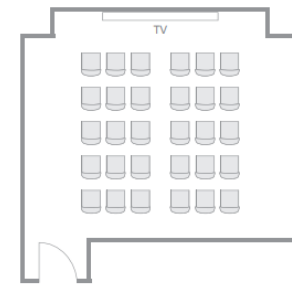

Capacity : 24 人数 : 24名
Desk : 0 デスク : 0台
Chair : 24 椅子 : 24脚

B Classroom スクール

Capacity : 18 人数 : 18人
Desk : 6 デスク : 6台
Chair : 18 椅子 : 18脚

C Hollow Square 口の字

Capacity : 18 人数 : 18名
Desk : 6 デスク : 6台
Chair : 18 椅子 : 18脚

D U-Shape コの字

Capacity : 18 人数 : 18名
Desk : 6 デスク : 6台
Chair : 18 椅子 : 18脚

A Theater シアター

B Classroom スクール

C Hollow Square 口の字

D U-Shape コの字

Layout Plan:
レイアウト:

Meeting room 2 ミーティングルーム2

A Theater シアター

Capacity : 30 人数 : 30名
Desk : 0 デスク : 0台
Chair : 30 椅子 : 30脚

B Classroom スクール

Capacity : 18 人数 : 18人
Desk : 6 デスク : 6台
Chair : 18 椅子 : 18脚

C Hollow Square 口の字

Capacity : 18 人数 : 18名
Desk : 6 デスク : 6台
Chair : 18 椅子 : 18脚

D U-Shape コの字

Capacity : 21 人数 : 21名
Desk : 7 デスク : 7台
Chair : 21 椅子 : 21脚

A Theater シアター

B Classroom スクール

C Hollow Square 口の字

D U-Shape コの字

貸出し備品一覧表 (税込)

ウォーターサーバー (コップ付き)	無料	無線マイク	¥ 2,000
Note Pad (A4用紙5枚付き)	無料	液晶ディスプレイ	¥ 5,000
Blu-ray (DVD) Player	¥ 2,000	Wi-Fi	無料
ホワイトボード	¥ 1,500	ビジネスサービス :	
プロジェクター&ロールスクリーンセット	¥ 10,000	コピー&プリント*	白黒 ¥ 22 /枚 カラー ¥ 55 /枚
レーザーポインター	無料	ファックス	国内 ¥ 33 /枚 + ¥ 300 手数料 海外 ¥ 55 /枚 + ¥ 300 手数料
撮影用照明	¥ 2,000		
撮影用カメラ	¥ 10,000		
Trio C60	¥ 10,000		
360度対応カメラマイクスピーカー	¥ 5,000		
音声会議システム(Polycom)	¥ 10,000		