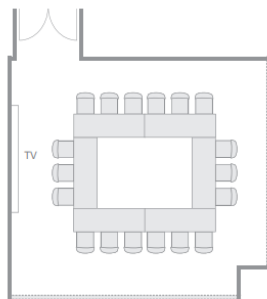

Capacity : 24 人数 : 24名
Desk : 0 デスク : 0台
Chair : 24 椅子 : 24脚

B Classroom スクール

Capacity : 18 人数 : 18人
Desk : 6 デスク : 6台
Chair : 18 椅子 : 18脚

C Hollow Square 口の字

Capacity : 18 人数 : 18名
Desk : 6 デスク : 6台
Chair : 18 椅子 : 18脚

D U-Shape コの字

Capacity : 18 人数 : 18名
Desk : 6 デスク : 6台
Chair : 18 椅子 : 18脚

A Theater シアター

B Classroom スクール

C Hollow Square 口の字

D U-Shape コの字

Layout Plan:
レイアウト:

Meeting room 2 ミーティングルーム2

A Theater シアター

Capacity : 30 人数 : 30名
Desk : 0 デスク : 0台
Chair : 30 椅子 : 30脚

B Classroom スクール

Capacity : 18 人数 : 18人
Desk : 6 デスク : 6台
Chair : 18 椅子 : 18脚

C Hollow Square 口の字

Capacity : 18 人数 : 18名
Desk : 6 デスク : 6台
Chair : 18 椅子 : 18脚