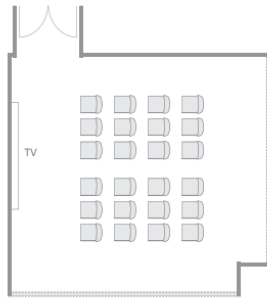

会議室名	面積 (㎡)	収容人数 (最大)	基本料金 (1時間)	延長料金 (60分)	設備
Meeting Room 1	40㎡	30名	¥25,000	¥25,000	Wi-Fi・プロジェクター・音響設備あり
Meeting Room 2	40㎡	24名	¥25,000	¥25,000	Wi-Fi・プロジェクター・音響設備あり

シタディーンハーバーフロント横浜

神奈川県横浜市中区日本大通5-2

t: 045-680-3322

Capacity : 24 人数 : 24名
Desk : 0 デスク : 0台
Chair : 24 椅子 : 24脚

B Classroom スクール

Capacity : 18 人数 : 18人
Desk : 6 デスク : 6台
Chair : 18 椅子 : 18脚

C Hollow Square 口の字

Capacity : 18 人数 : 18名
Desk : 6 デスク : 6台
Chair : 18 椅子 : 18脚

D U-Shape コの字

Capacity : 18 人数 : 18名
Desk : 6 デスク : 6台
Chair : 18 椅子 : 18脚

A Theater シアター

B Classroom スクール

C Hollow Square 口の字

D U-Shape コの字

Layout Plan:
レイアウト:

Meeting room 2 ミーティングルーム2

A Theater シアター

Capacity : 30 人数 : 30名
Desk : 0 デスク : 0台
Chair : 30 椅子 : 30脚

B Classroom スクール

Capacity : 18 人数 : 18人
Desk : 6 デスク : 6台
Chair : 18 椅子 : 18脚

C Hollow Square 口の字

Capacity : 18 人数 : 18名
Desk : 6 デスク : 6台
Chair : 18 椅子 : 18脚