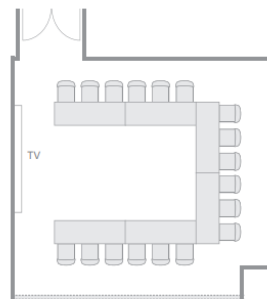

Capacity : 24 人数 : 24名
Desk : 0 デスク : 0台
Chair : 24 椅子 : 24脚

B Classroom スクール

Capacity : 18 人数 : 18人
Desk : 6 デスク : 6台
Chair : 18 椅子 : 18脚

C Hollow Square 口の字

Capacity : 18 人数 : 18名
Desk : 6 デスク : 6台
Chair : 18 椅子 : 18脚

D U-Shape コの字

Capacity : 18 人数 : 18名
Desk : 6 デスク : 6台
Chair : 18 椅子 : 18脚

A Theater シアター

B Classroom スクール

C Hollow Square 口の字

D U-Shape コの字

Layout Plan:
レイアウト:

Meeting room 2 ミーティングルーム2

A Theater シアター

Capacity : 30 人数 : 30名
Desk : 0 デスク : 0台
Chair : 30 椅子 : 30脚

B Classroom スクール

Capacity : 18 人数 : 18人
Desk : 6 デスク : 6台
Chair : 18 椅子 : 18脚

C Hollow Square 口の字

Capacity : 18 人数 : 18名
Desk : 6 デスク : 6台
Chair : 18 椅子 : 18脚