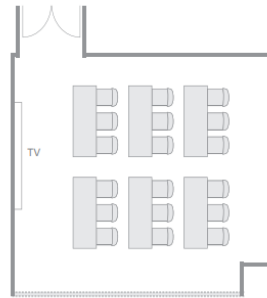

Capacity : 24 人数 : 24名
Desk : 0 デスク : 0台
Chair : 24 椅子 : 24脚

B Classroom スクール

Capacity : 18 人数 : 18人
Desk : 6 デスク : 6台
Chair : 18 椅子 : 18脚

C Hollow Square 口の字

Capacity : 18 人数 : 18名
Desk : 6 デスク : 6台
Chair : 18 椅子 : 18脚

D U-Shape コの字

Capacity : 18 人数 : 18名
Desk : 6 デスク : 6台
Chair : 18 椅子 : 18脚

A Theater シアター

B Classroom スクール

C Hollow Square 口の字

D U-Shape コの字

Layout Plan:
レイアウト:

Meeting room 2 ミーティングルーム2

A Theater シアター

Capacity : 30 人数 : 30名
Desk : 0 デスク : 0台
Chair : 30 椅子 : 30脚

B Classroom スクール

Capacity : 18 人数 : 18人
Desk : 6 デスク : 6台
Chair : 18 椅子 : 18脚

C Hollow Square 口の字

Capacity : 18 人数 : 18名
Desk : 6 デスク : 6台
Chair : 18 椅子 : 18脚