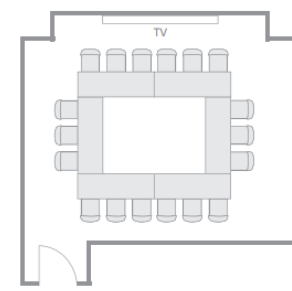

Capacity : 24 人数 : 24名
Desk : 0 デスク : 0台
Chair : 24 椅子 : 24脚

B Classroom スクール

Capacity : 18 人数 : 18人
Desk : 6 デスク : 6台
Chair : 18 椅子 : 18脚

C Hollow Square 口の字

Capacity : 18 人数 : 18名
Desk : 6 デスク : 6台
Chair : 18 椅子 : 18脚

D U-Shape コの字

Capacity : 18 人数 : 18名
Desk : 6 デスク : 6台
Chair : 18 椅子 : 18脚

A Theater シアター

B Classroom スクール

C Hollow Square 口の字

D U-Shape コの字

Layout Plan:
レイアウト:

Meeting room 2 ミーティングルーム2

A Theater シアター

Capacity : 30 人数 : 30名
Desk : 0 デスク : 0台
Chair : 30 椅子 : 30脚

B Classroom スクール

Capacity : 18 人数 : 18人
Desk : 6 デスク : 6台
Chair : 18 椅子 : 18脚

C Hollow Square 口の字

Capacity : 18 人数 : 18名
Desk : 6 デスク : 6台
Chair : 18 椅子 : 18脚

D U-Shape コの字

Capacity : 21 人数 : 21名
Desk : 7 デスク : 7台
Chair : 21 椅子 : 21脚

A Theater シアター

B Classroom スクール

C Hollow Square 口の字

D U-Shape コの字

貸出し備品一覧表 (税込)

ウォーターサーバー (コップ付き)	無料	無線マイク	¥ 2,000
Note Pad (A4用紙5枚付き)	無料	液晶ディスプレイ	¥ 5,000
Blu-ray (DVD) Player	¥ 2,000	Wi-Fi	無料
ホワイトボード	¥ 1,500	ビジネスサービス :	
プロジェクター&ロールスクリーンセット	¥ 10,000	コピー&プリント*	白黒 ¥ 22 /枚 カラー ¥ 55 /枚
レーザーポインター	無料	ファックス	国内 ¥ 33 /枚 + ¥ 300 手数料 海外 ¥ 55 /枚 + ¥ 300 手数料
撮影用照明	¥ 2,000		
撮影用カメラ	¥ 10,000		
Trio C60	¥ 10,000		
360度対応カメラマイクスピーカー	¥ 5,000		
音声会議システム(Polycom)	¥ 10,000		