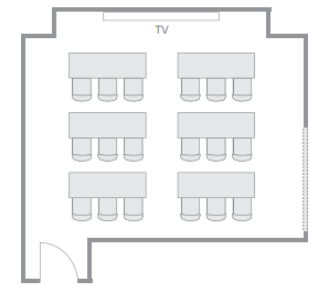

Capacity : 24 人数 : 24名
Desk : 0 デスク : 0台
Chair : 24 椅子 : 24脚

B Classroom スクール

Capacity : 18 人数 : 18人
Desk : 6 デスク : 6台
Chair : 18 椅子 : 18脚

C Hollow Square 口の字

Capacity : 18 人数 : 18名
Desk : 6 デスク : 6台
Chair : 18 椅子 : 18脚

D U-Shape コの字

Capacity : 18 人数 : 18名
Desk : 6 デスク : 6台
Chair : 18 椅子 : 18脚

A Theater シアター

B Classroom スクール

C Hollow Square 口の字

D U-Shape コの字

Layout Plan:
レイアウト:

Meeting room 2 ミーティングルーム2

A Theater シアター

Capacity : 30 人数 : 30名
Desk : 0 デスク : 0台
Chair : 30 椅子 : 30脚

B Classroom スクール

Capacity : 18 人数 : 18人
Desk : 6 デスク : 6台
Chair : 18 椅子 : 18脚

C Hollow Square 口の字

Capacity : 18 人数 : 18名
Desk : 6 デスク : 6台
Chair : 18 椅子 : 18脚

D U-Shape コの字

Capacity : 21 人数 : 21名
Desk : 7 デスク : 7台
Chair : 21 椅子 : 21脚

A Theater シアター

B Classroom スクール

C Hollow Square 口の字

D U-Shape コの字

貸出し備品一覧表 (税込)

ウォーターサーバー (コップ付き)	無料	無線マイク	¥ 2,000
Note Pad (A4用紙5枚付き)	無料	液晶ディスプレイ	¥ 5,000
Blu-ray (DVD) Player	¥ 2,000	Wi-Fi	無料
ホワイトボード	¥ 1,500	ビジネスサービス :	
プロジェクター&ロールスクリーンセット	¥ 10,000	コピー&プリント*	白黒 ¥ 22 /枚 カラー ¥ 55 /枚
レーザーポインター	無料	ファックス	国内 ¥ 33 /枚 + ¥ 300 手数料 海外 ¥ 55 /枚 + ¥ 300 手数料
撮影用照明	¥ 2,000		
撮影用カメラ	¥ 10,000		
Trio C60	¥ 10,000		
360度対応カメラマイクスピーカー	¥ 5,000		
音声会議システム(Polycom)	¥ 10,000		