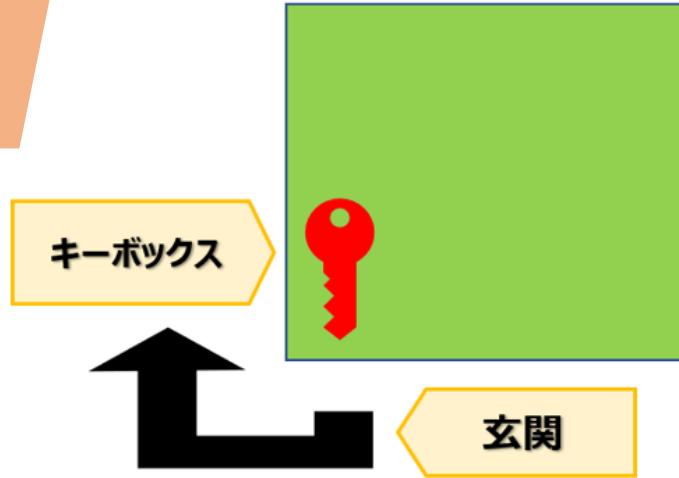

# 入退室

ご利用者様へ

## キーボックス

は左手側の窓の格子にあります

暗証番号は「メール」にてご案内しております