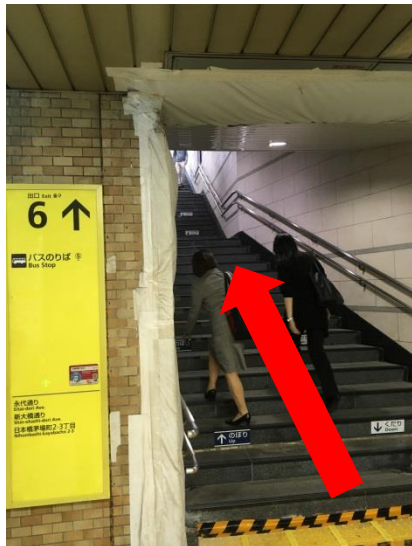

地下鉄「茅場町」駅 アクセス

①6番出口の階段を上る