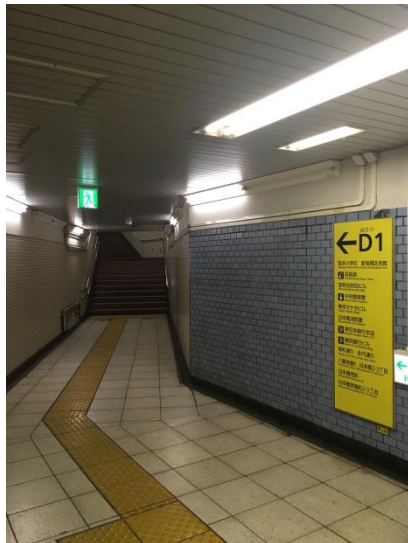

地下鉄「日本橋」駅 アクセス

①D1出口の階段を上る