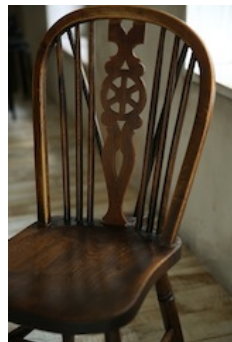

studio FRLAME プロップ一覧

01
高さ可変式スツール(7脚)

座面直径 39
高さ 63 - 76

02
ウッド椅子
(背面ポケット付)

座面 奥行×幅 38×35
高さ85
座面までの高さ 43

03
ウッド椅子(3脚)

座面奥行き×幅 42×34
高さ 86
座面までの高さ 45

04
スチール椅子(2脚)

座面奥行き×幅 37×37
高さ 81
座面までの高さ 45

05
椅子

座面奥行き×幅 45×50
高さ 76
座面までの高さ 42

06
椅子

座面奥行き×幅 48×50
高さ 84
座面までの高さ 44

studio FRLAME プロダクト一覧

07
二人掛け 本革ソファ

奥行き×幅 73×140
座面奥行き×幅 51×102
高さ 73
座面までの高さ 42