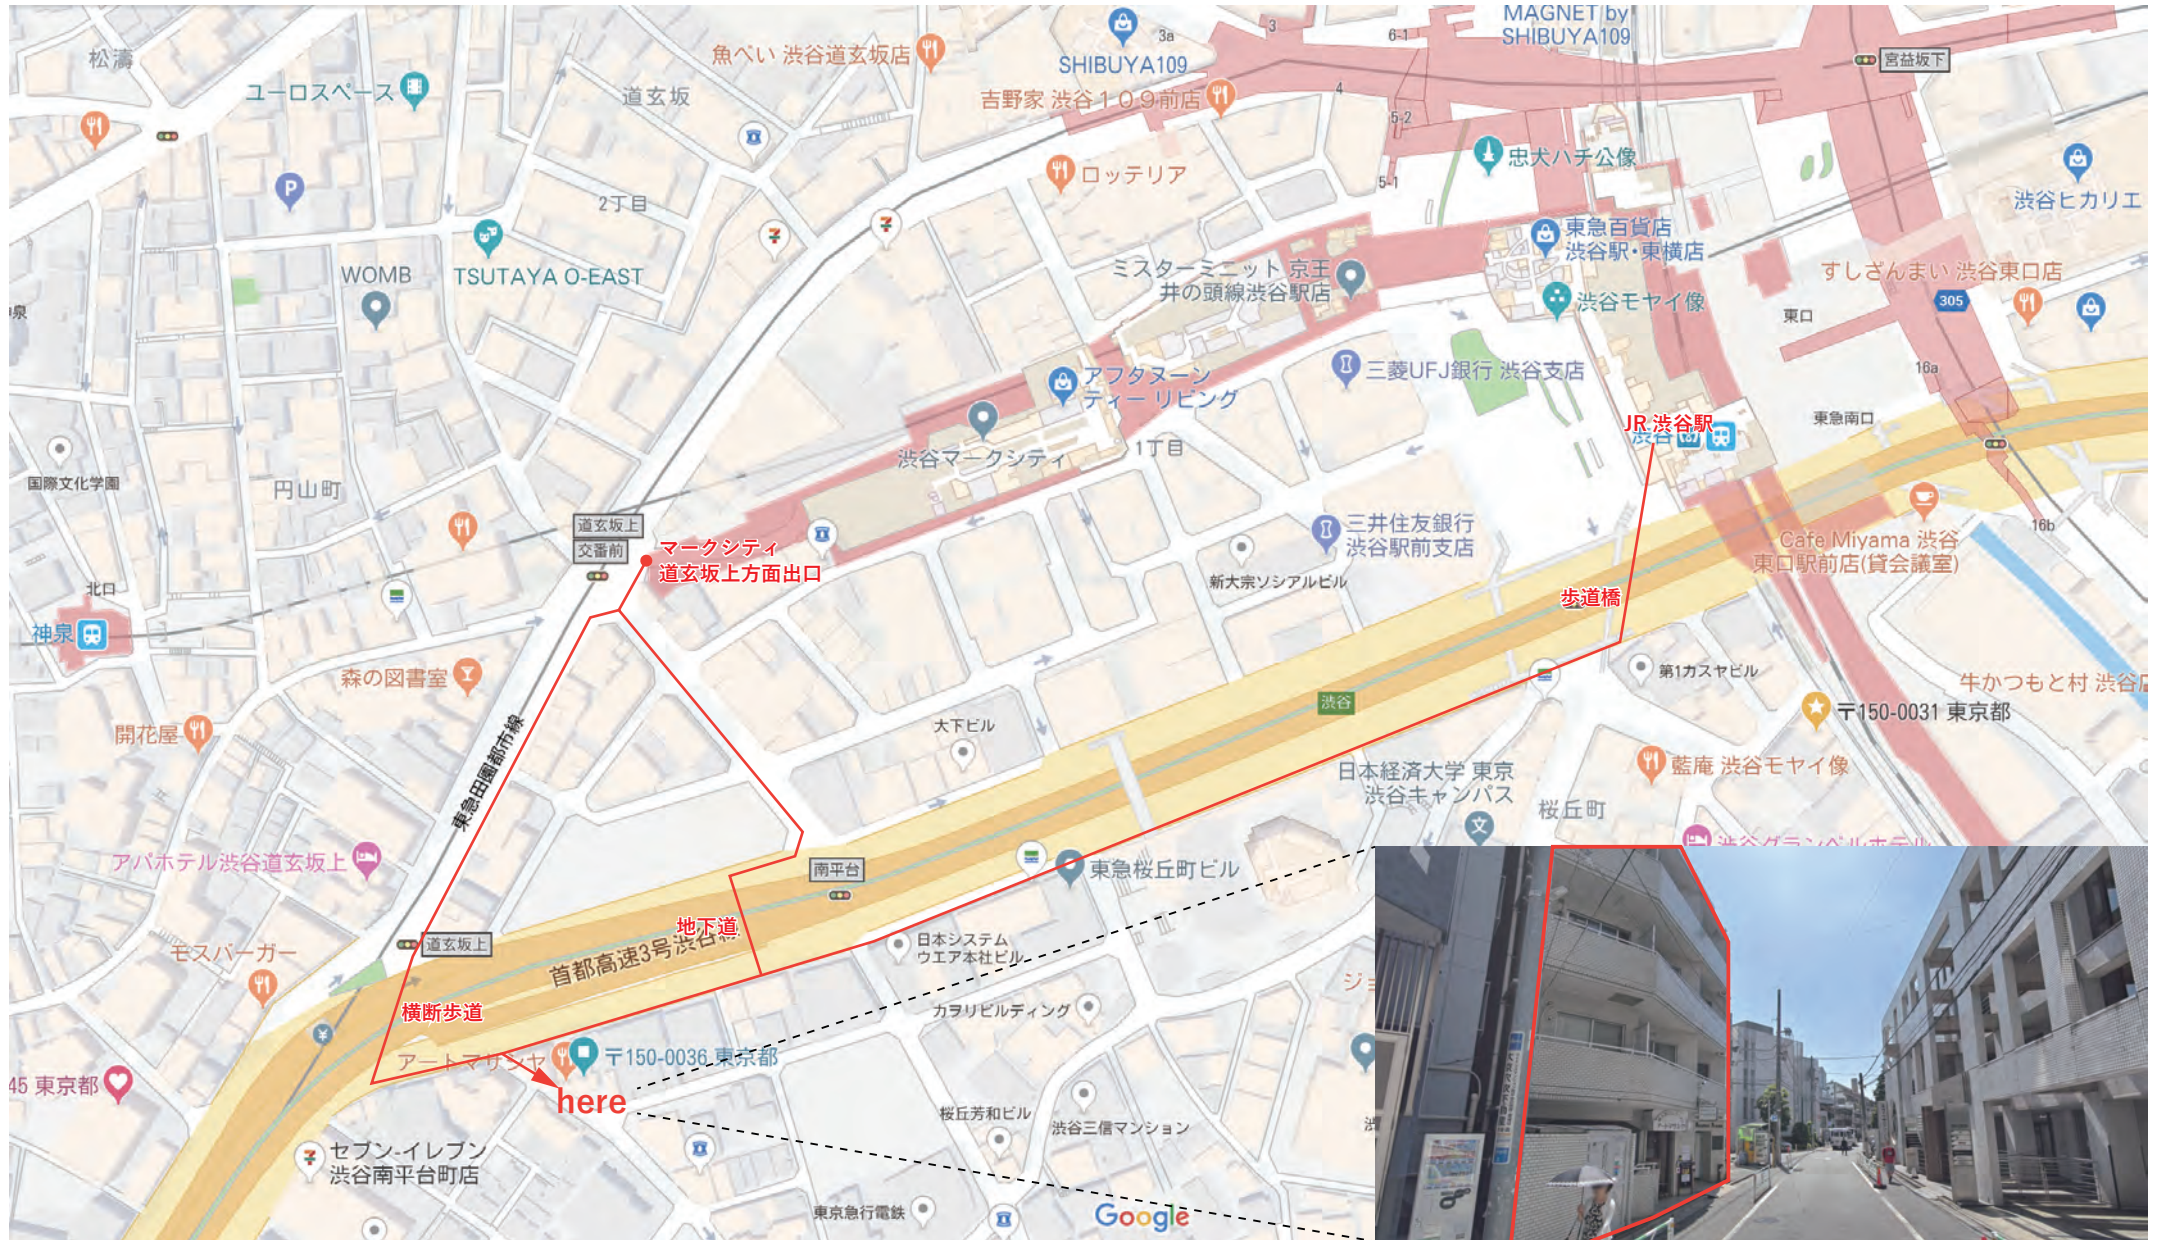

myRoom 渋谷・南平台 へのアクセス

ラーメン店「アートマサシヤ」が1階に入っている「日興バレス南平台アツマ」の402です