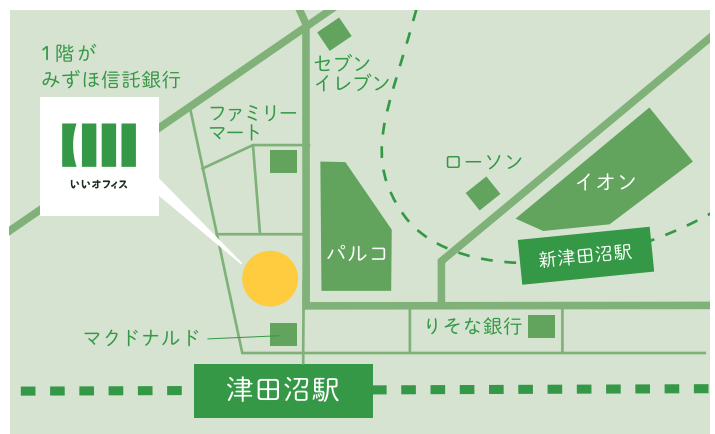

※2021年12月時点 ※詳細はお問い合わせください

店内設備
 フリー WiFi
  全席電源タップ完備
  ディスプレイ
  テレカンブース
  ウォーターサーバー
  アロマバー

ソロワークに必要な環境が充実！集中したいONタイムも、休憩したいOFFタイムも。

いいオフィス津田沼
by MACHI DESK

千葉県船橋市前原西2丁目14-2津田沼駅前安田ビル 4F
営業時間 7:00~21:00 / TEL 090-7173-7492