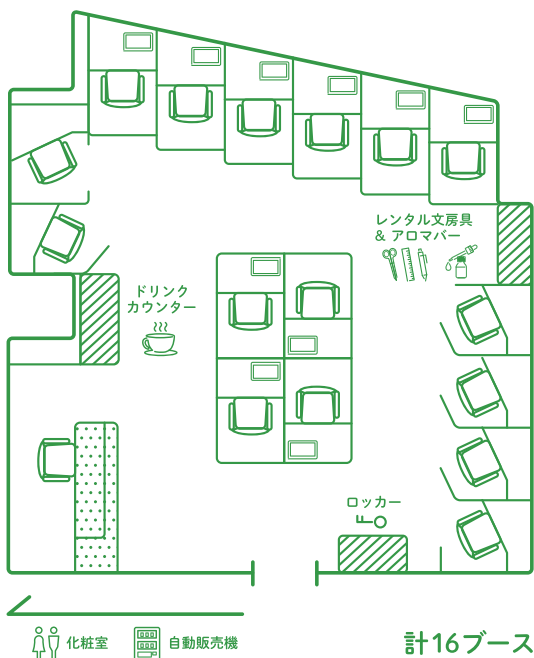

いいオフィス津田沼
by MACHI DESK

千葉県船橋市前原西2丁目14-2津田沼駅前安田ビル 4F
営業時間 7:00~21:00 / TEL 090-7173-7492