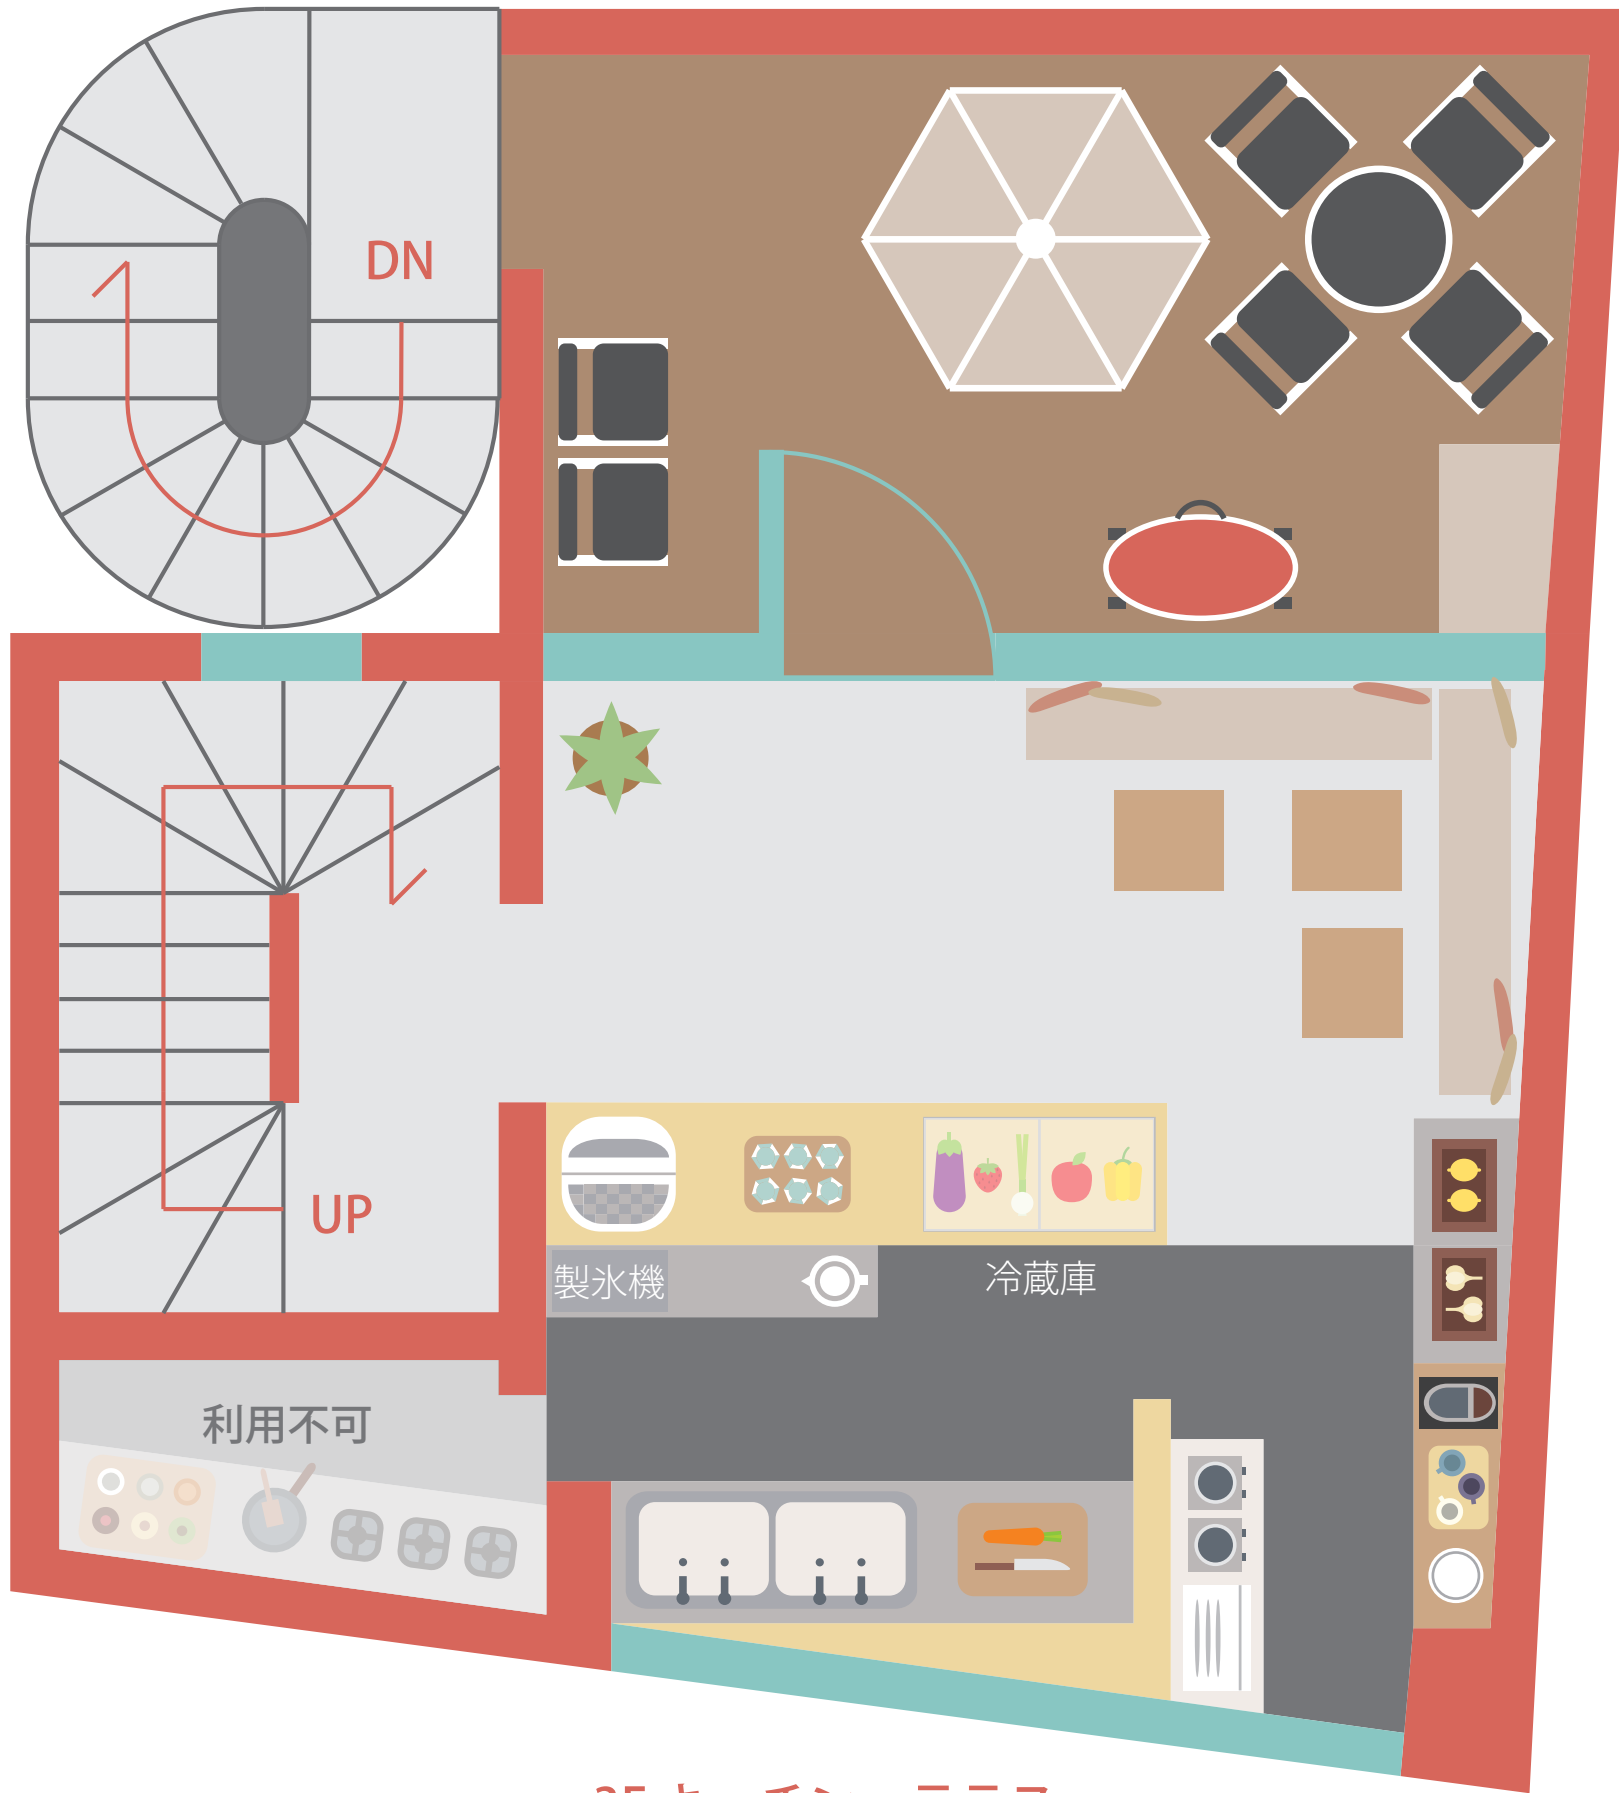

明治通り側

3F キッチン・テラス

着席：10人
立席：15人

原宿通り側

4F 客席・トイレ

着席：15人
立席：20人