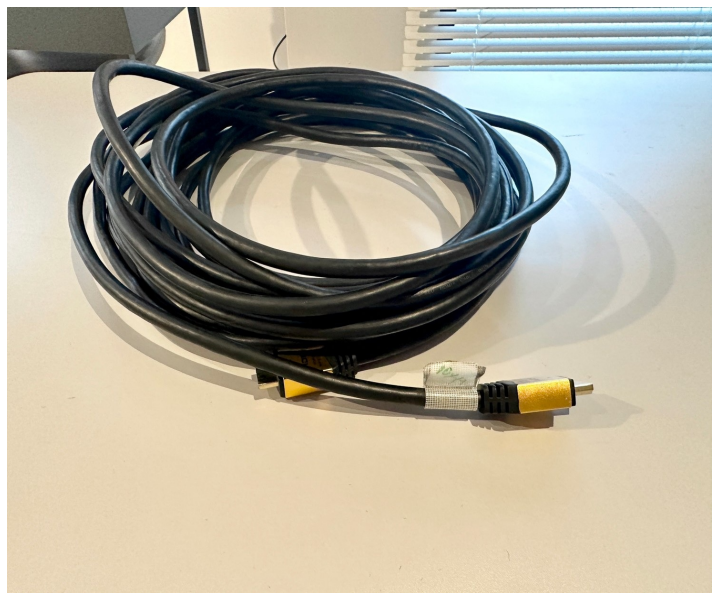

INBOUND LEAGUE 2階 BILLUND 備品一覧

常設備品

●50インチモニター
メーカー：SHARP
型番：LC-50W35
1台

●180cmテーブル
幅180cm×奥行45cm
2台

●椅子
6台

●HDMIケーブル

2本

●延長コード

5口

1本

No Image

●VGAケーブル

1本

●Wi-Fi

1台

No Image