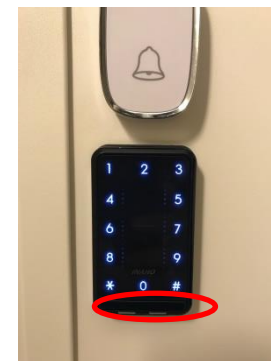

④ 3番出口方面

⑤ 40MTレストラン街に入る

⑥ 40MTレストラン街を突き当りまで直進

⑦ 40MTレストラン街から外に出る

⑧ 出口左手前の坂を上る

⑨ 左手に40MTビル別館玄関

⑩ 3階が会場

⑪ 赤丸の部分を2回押し、液晶を点灯させる。暗証番号4桁を入力後、*を押すと開錠

⑧ 一つ目の角(40の看板)まで直進

⑨ 角を右に曲がり坂を下る

⑩ 坂の途中右手に40MTビル別館玄関

⑪ 3階が会場

⑪ 赤丸の部分を2回押し、液晶を点灯させる。暗証番号4桁を入力後、*を押すと開錠