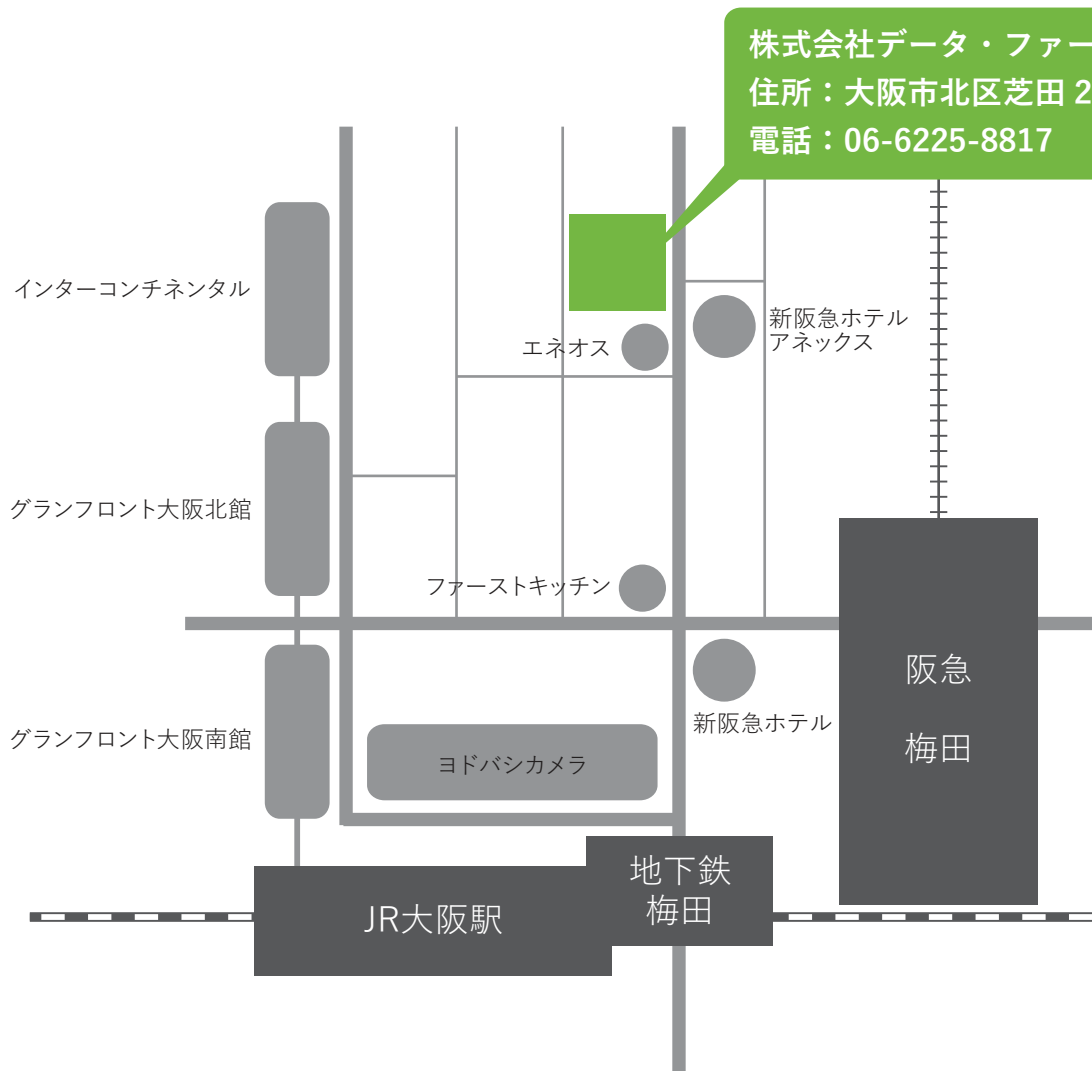

# Access Map

JR 大阪駅・地下鉄梅田駅からの場合：

地下鉄梅田駅 5 番出口から真っ直ぐ進み、ファーストキッチンの見える交差点を渡り、そのまま真っ直ぐお進みください。

JRA 場外馬券場、青山、四谷学院を超えてエネオスの隣のビルになります。

阪急梅田駅からの場合：

茶屋町口から新阪急ホテルアネックスもしくは DD ハウスを目指してください。新阪急ホテルアネックス（DD ハウス）の角を左に曲がり、高架道路をくぐる横断歩道を渡ったビルになります。

※当ビルの 1 階にはドトールコーヒーとファミリーマートが入っています。

Data Far East co.,Ltd.

outsourcing of accounting and office work ☒ [contact@dfc-jp.com](mailto:contact@dfc-jp.com)

これからの経理はアウトソーシングする時代だと思う。

株式会社 データ・ファー・イースト社

<http://www.dfc-jp.com>