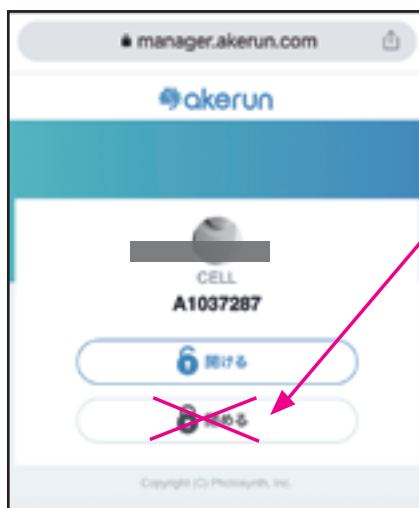

akerun 【URF Key】 操作手順

☆☆ Start your CELL life ☆☆

1 【URF key】 クリックします。

[https://manager.akerun.com/key?
code=11f300abfce69-2041f10-1e
ac0120f86](https://manager.akerun.com/key?code=11f300abfce69-2041f10-1eac0120f86)

クリック

クリック

2 【URF key】 を開くとこちらの画面になります。

※  のボタンを押していただくと鍵の開く音がします。

※開閉するまでに最大で1分程かかります。

「開ける / 閉める」の画面は表示されませんのでお気をつけください。

"Alone time" is Wonderful!

【閉める】は使用しません！