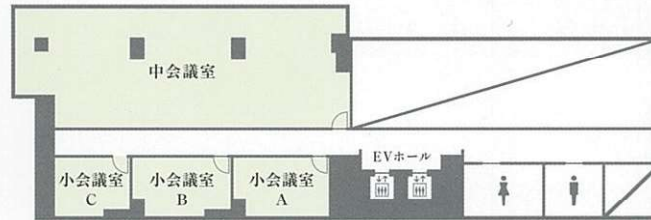

Meeting Room

研修やセミナーまで快適なビジネスユースをサポートいたします。

By Application

会議・研修・セミナー・発表会など用途に合わせてご利用ください。

学校形式・コの字・ロの字・シアターと
ご希望に合わせセッティングいたします。

中会議室

[学校形式]

[ロの字]

小会議室

[A, B, C]

[A+B, B+C]

[A+B+C]

ロの字

 **珈琲所 コマダ珈琲店** 営業時間 7:00 ~ 22:00
(ラストオーダー 21:30)

1階に併設のコマダ珈琲店から会議に必要なドリンクをご注文いただけます。