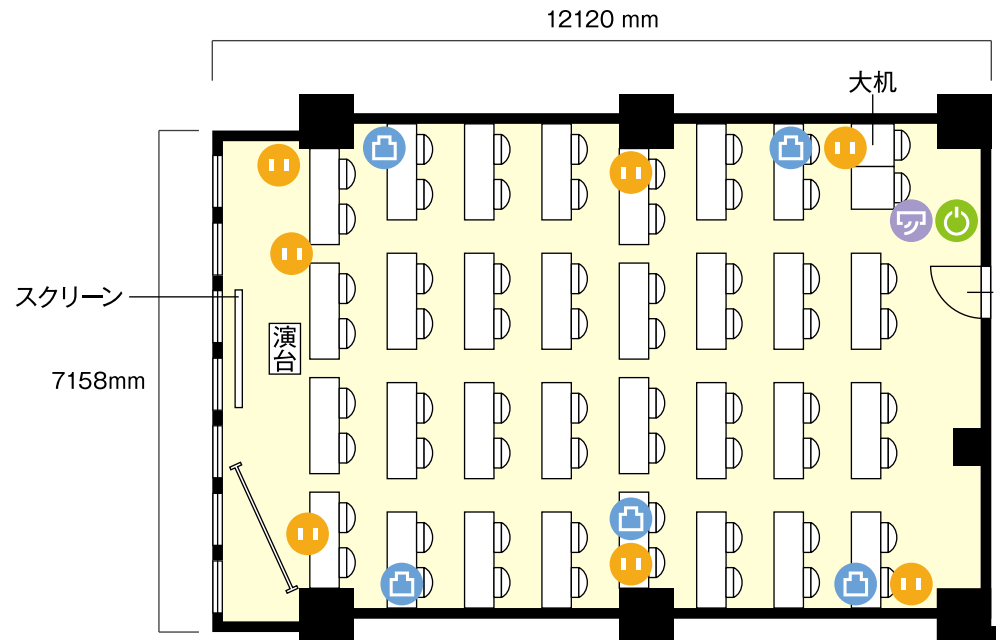

NSEリアルエステート梅田店

5階

A室 / スクール

〒530-0057 大阪府大阪市北区曽根崎2-5-10 梅田パシフィックビルディング5・6階

- ホワイトボード
… 幅 1800 mm / 高さ 900 mm
- テーブル (2名掛)
… 幅 1500 mm / 奥行 450 mm
- テーブル (大机)
… 幅 800 mm / 奥行 800 mm

- 電気コンセント
- 電灯スイッチ
- エアコンスイッチ
- LANコンセント

利用人数 (最大利用人数)

スクール 64名

施設情報

面積 94 m² (28.5坪)
天井高 2440 mm
ドア開口部 横 800 mm
縦 2100 mm
窓 7箇所

備考・特記事項

- 受付机も含めての上記利用人数となりますのでご注意ください。
- 天吊りプロジェクターのVGAケーブルは会場前方にございます。長さは5mです。
- スクリーンは80インチ (1620×1220mm 4:3)となります。
- 講師席はございませんのでご注意ください。