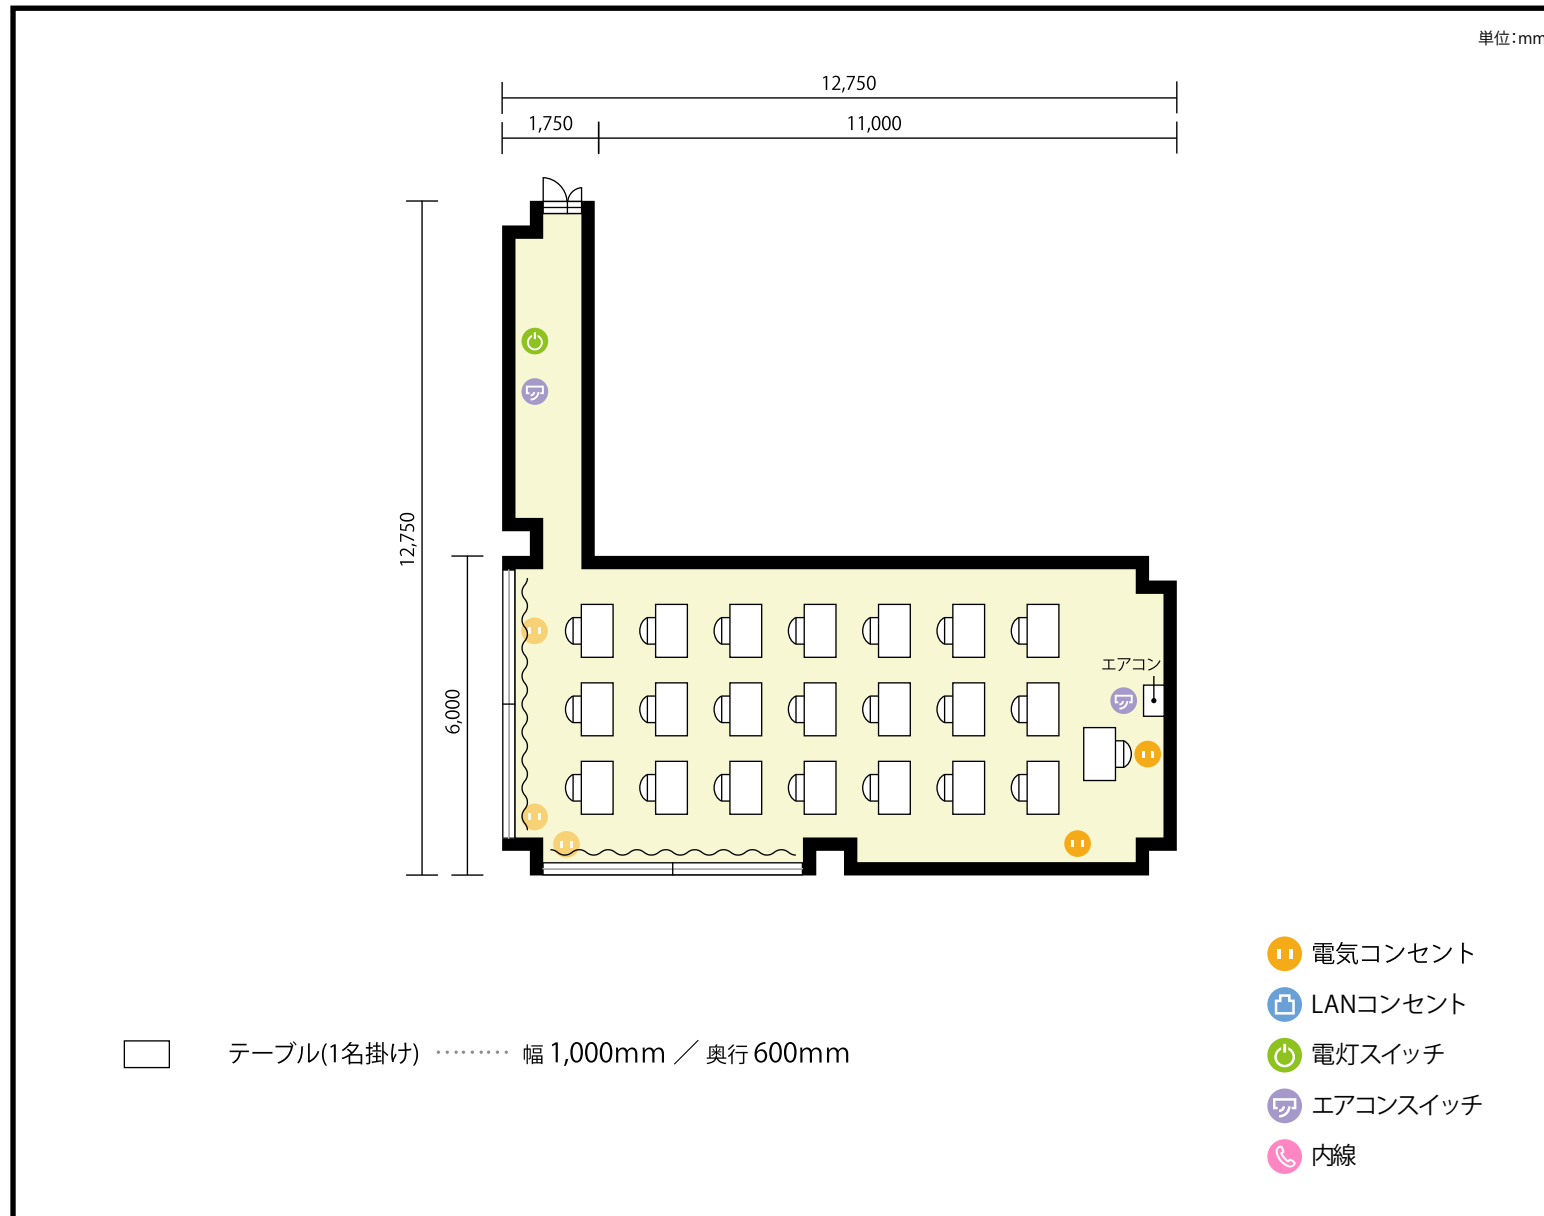

5階 504会議室 / スクール

〒530-0015 大阪府大阪市北区中崎西4-3-27 新日本ビル 5階

利用人数 最大利用人数 (※講師席を除く)

スクール 21名

施設情報

面積 99 m² (30 坪)

天井高 2,375mm

ドア開口部 横 900mm
縦 1,900mm