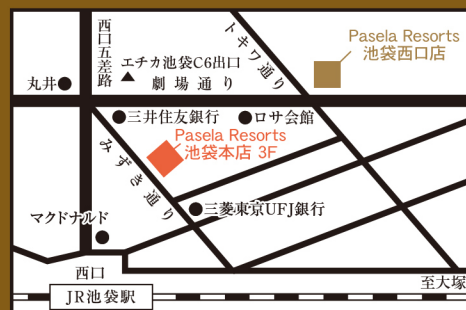

Floor Layout

規模やパーティーに合わせて最適なレイアウトをご提案させていただきます。

==== スクリーン

設備・機材リスト

無料設備

【映像関連】

- ・プロジェクター
- ・120インチスクリーン ×3
- ・100インチスクリーン ×1
- ・50インチモニター ×4
- ・40インチモニター ×2
- ・ブルーレイプレイヤー
- ・パソコン接続機器

【音響機器】

- ・ワイヤレスマイク 2本
- ・有線マイク 2本
- ・CDデッキ
- ・iPod用ケーブル

【その他の設備】

- ・パソコン
- ・バブルマシーン
- ・イーゼル
- ・手提げ金庫
- ・ギフト用カゴ
- ・譜面台
- ・チェキ

有料設備

【バンド機材】

- ・ギターアンプ ¥10,000～
- ・ベースアンプ ¥10,000～
- ・ドラムセット ¥20,000～
- ・DJセット ¥20,000～

【その他】

- ・司会者 ¥40,000～
- ・ステージマジシャン ¥45,000～

その他、詳細はお問い合わせください。

※価格はすべて税込価格となります。

Mexican Bar LOS CABOS ロスカボス池袋本店

〒171-0021

豊島区西池袋1-21-9パセラリゾーツビル3F

☎0120-911-743 (携帯可)

JR池袋駅西口/徒歩2分

ロスカボス池袋本店 検索

∞ 貸切営業時間 ∞

24時間対応可能

∞ 収容人数 ∞

着席 ~60名
半立食 ~150名