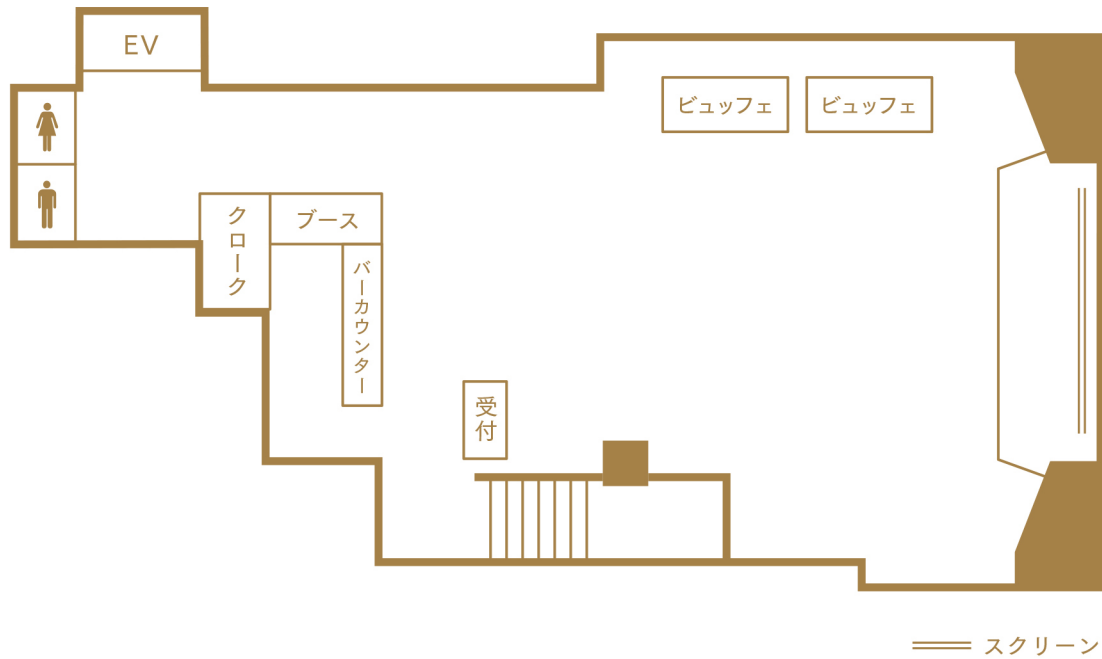

# ∞ B1 ∞ GRACE BALI

グレースバリ

池袋最大級！立食最大150名様収容可能な  
南国ムード溢れるパーティースペース

充分な広さのステージで様々な余興を高いレベルで実現可能。

ライブパーティーが出来るほどの音響・照明設備。

操作も専属のパーティーコーディネーターがサポートいたします。

最大収容人数 150名様

# Floor Layout

規模やパーティーに合わせて最適なレイアウトをご提案させていただきます。