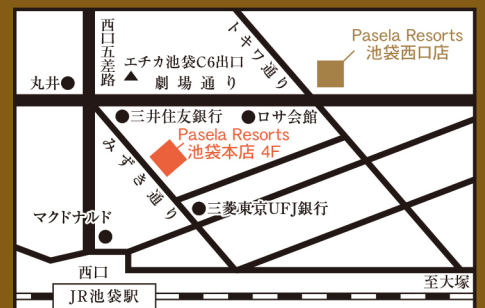

KAMEN RIDER THE DINER

〒171-0021

豊島区西池袋1-21-9パセラリゾーツビル4F

0120-911-743 (携帯可)

JR池袋駅西口/徒歩2分

仮面ライダーザダイナー 検索

貸切営業時間

24時間対応可能

取容人数

着席 ~80名
半立食 ~150名