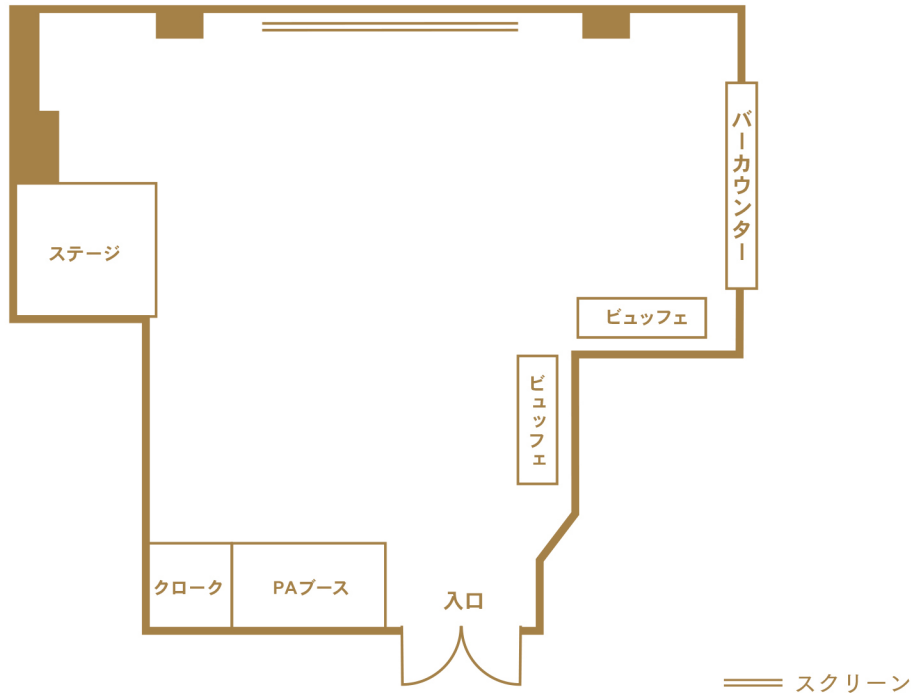

# GRACE BALI

グレースバリ

滝の流れるテラスが開放感を演出する  
雰囲気重視のパーティー会場

結婚式二次会・同窓会・ライブイベントなど、  
多種多様なパーティーに対応  
あなただけのオリジナルパーティーを実現します。

最大収容人数 80名様

# Floor Layout

規模やパーティーに合わせて最適なレイアウトをご提案させていただきます。