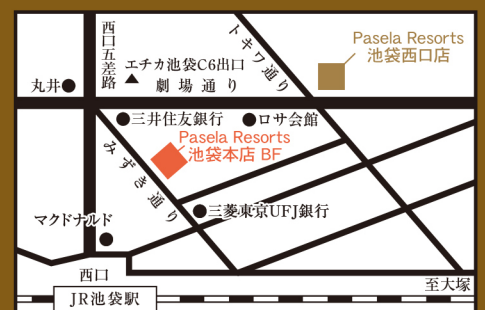

## WEDDING & PARTY GRACE BALI グレースバリ池袋店

〒171-0021 豊島区西池袋1-21-9パセラリゾーツビルB1

☎0120-911-743 (携帯可)

JR池袋駅西口/徒歩2分

グレースバリ池袋 検索

∞ 貸切営業時間 ∞  
24時間対応可能

∞ 収容人数 ∞  
着席 60～100名  
半立食 ～150名

∞ 3F ∞  
LOS CABOS

ロスカボス

堅苦しくないフランクなパーティに  
幅広く対応できるメキシカンリゾートスペース

世界有数のリゾート地であるメキシコのサンホセデルカボ地区を思わせる  
開放的な貸切りリゾート空間と、パーティー中のゲーム等で使えるダーツ台を9台完備。

お食事が並ぶ広いバーカウンターも魅力の一つ。

最大収容人数 150名様