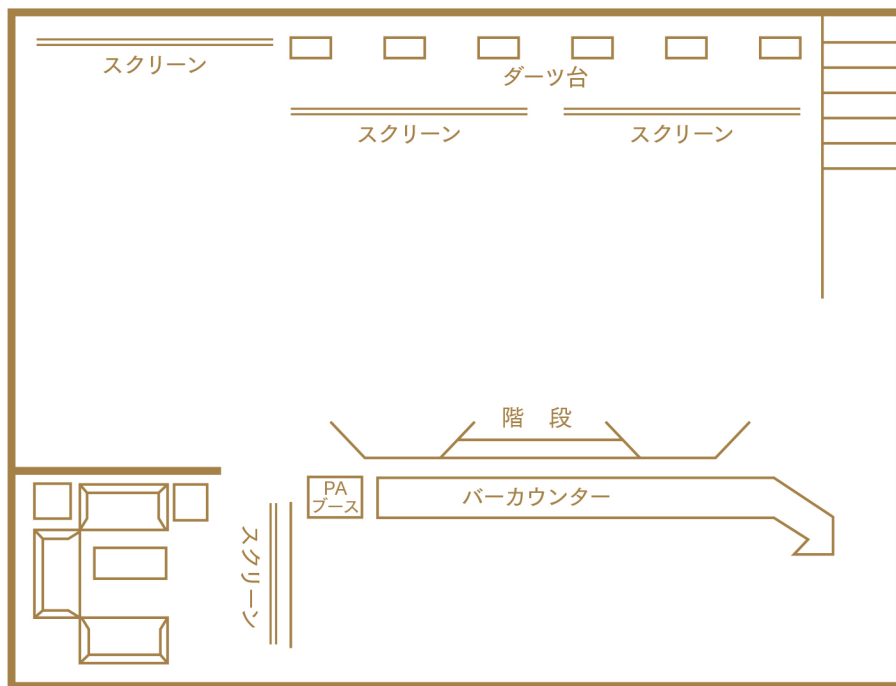

ロスカボス

堅苦しくないフランクなパーティに  
幅広く対応できるメキシカンリゾートスペース

世界有数のリゾート地であるメキシコのサンホセデルカボ地区を思わせる  
開放的な貸切りリゾート空間と、パーティー中のゲーム等で使えるダーツ台を9台完備。

お食事が並ぶ広いバーカウンターも魅力の一つ。

最大収容人数 150名様

# Floor Layout

規模やパーティーに合わせて最適なレイアウトをご提案させていただきます。

==== スクリーン