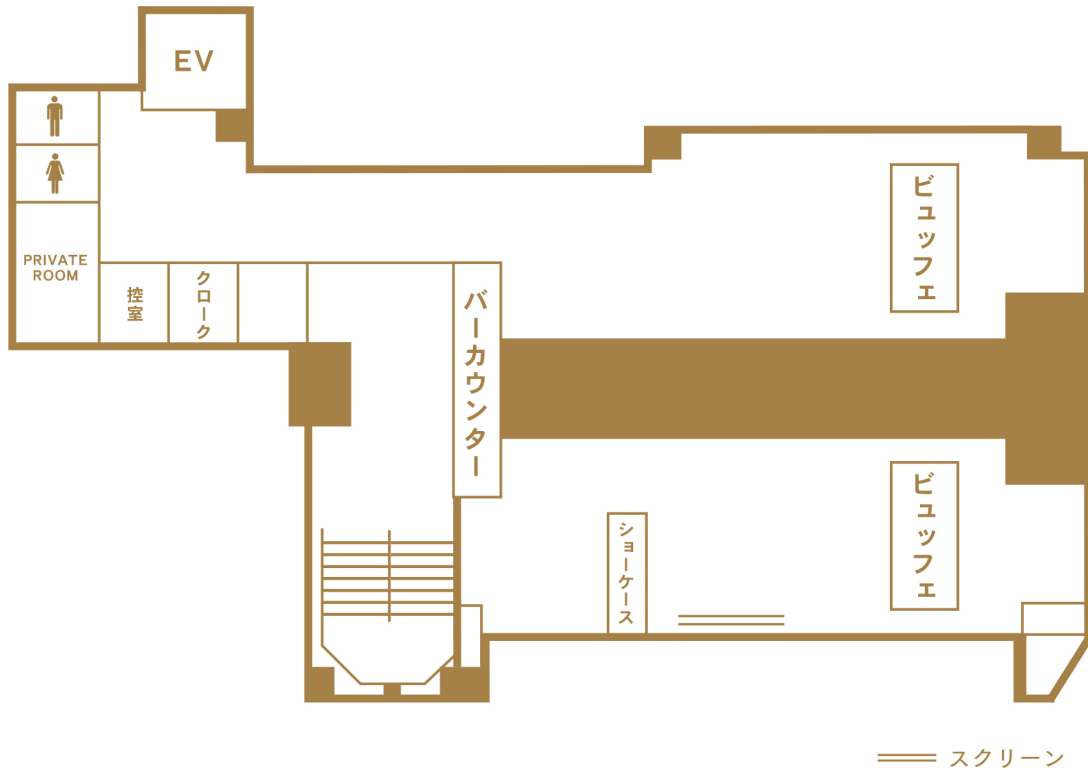

# KAMEN RIDER THE DINER

カメンライダー ザ ダイナー

仮面ライダーの世界観をそのままに  
ここでしか味わえないオリジナルパーティー

ショッカーの秘密基地を思わせる会場には  
王座を始めとした仮面ライダーを彷彿とさせる装飾が。  
ここでしか味わうことの出来ないオリジナルパーティーを。

最大収容人数 150名様

# Floor Layout

規模やパーティーに合わせて最適なレイアウトをご提案させていただきます。