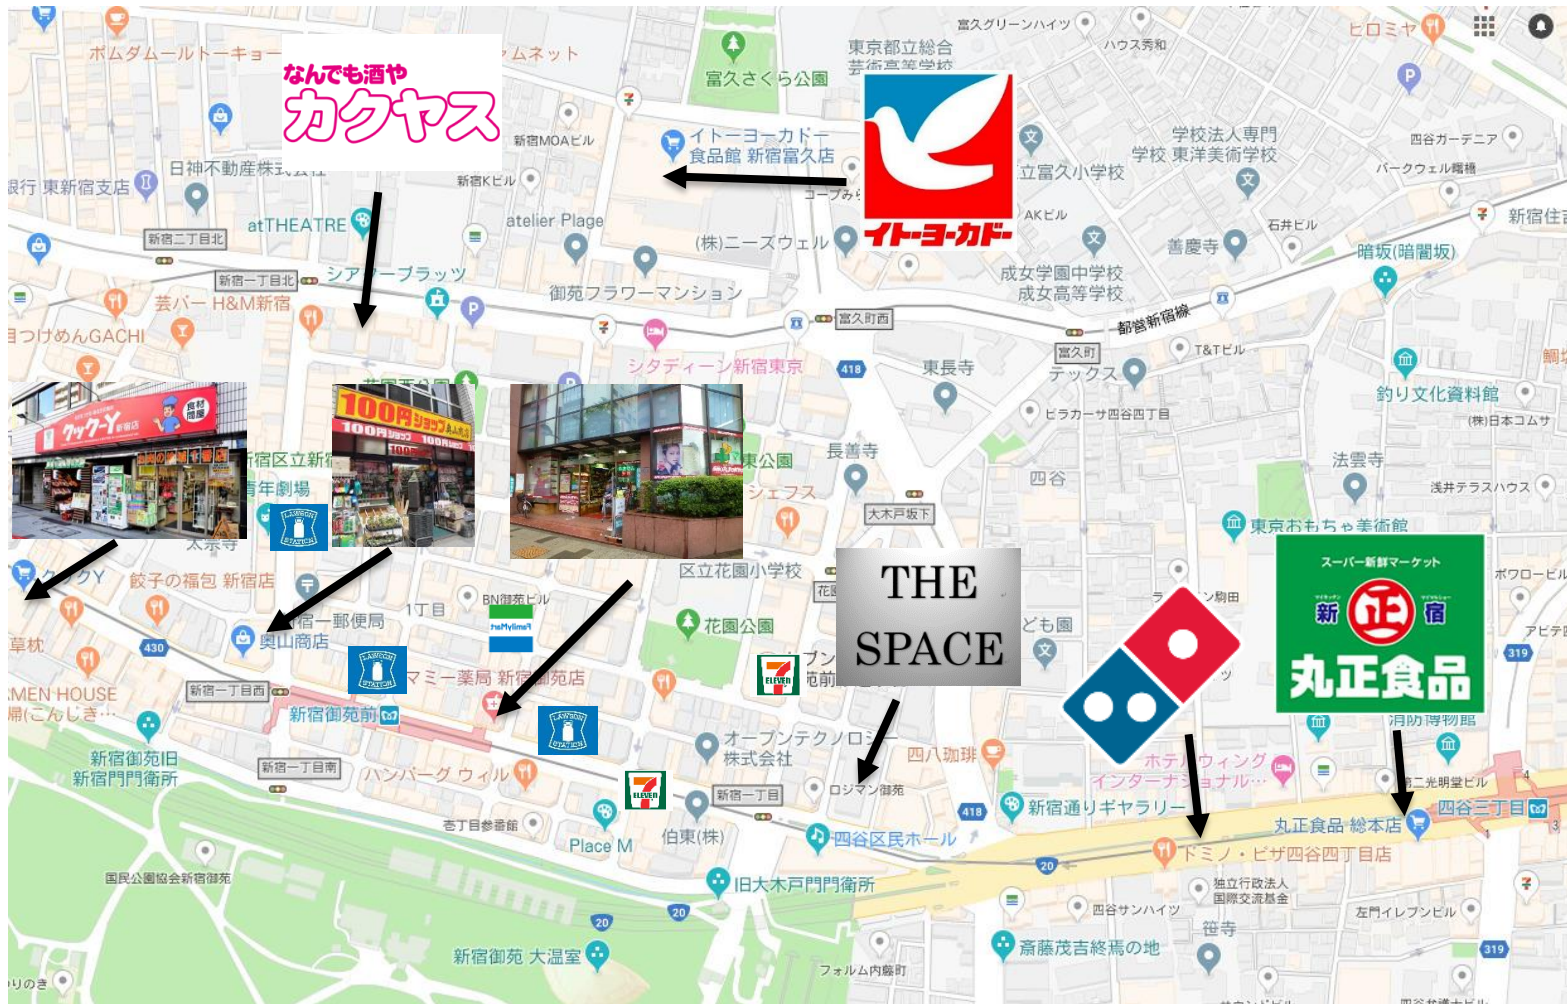

# 周辺ガイド

ドミノピザ【徒歩約 4 分 350m】 マミー薬局【徒歩 4 分 300m】 奥山商店 100 円ショップ【徒歩 5 分 500m】

丸正スーパー【徒歩約 7 分 550m】 クックY【徒歩 7 分 700m】 カクヤス酒【徒歩 8 分 700m】 イトーヨーカドー【徒歩 8 分 700m】