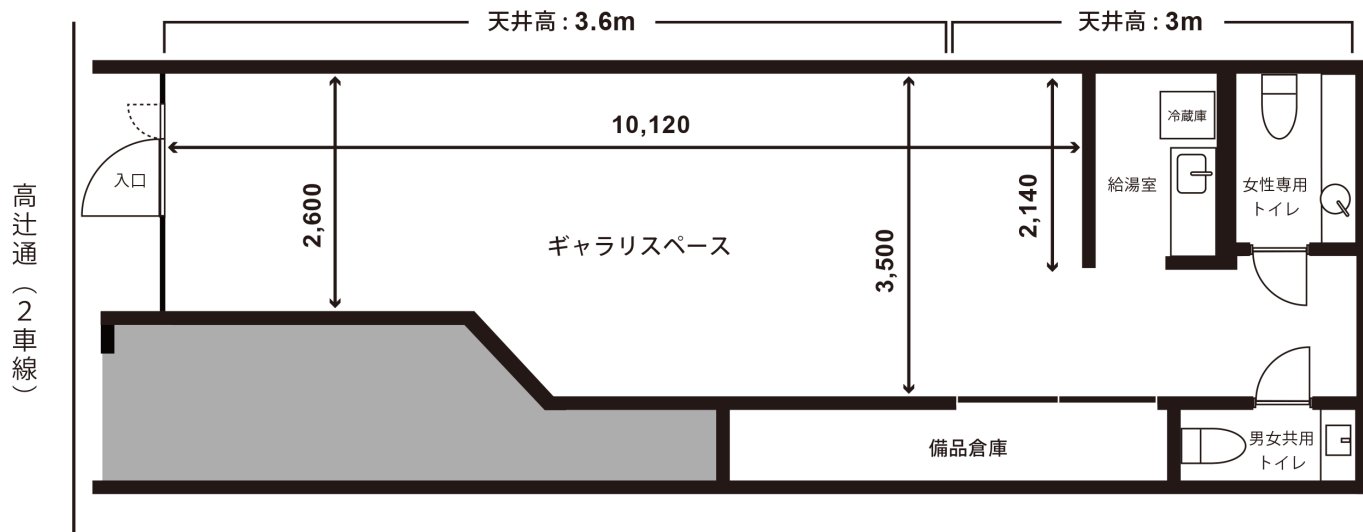

GALLERY Ann

Tel : 090-1718-1122

受付時間 : AM 9:00~PM 19:30

Mail : info@gallery-ann.com

Address : 〒600-8056

京都府京都市下京区高辻通り

麩屋町西入る雁金町170 1F

■ 設備

- ・ピクチャーレール : 21.3m
- ・ピクチャーレール
  ワイヤー/フック : 30本
- ・LEDスポットライト : 10灯
- ・Wi-Fi
- ・ミニキッチン
- ・女性専用トイレ
- ・男女共用トイレ

■ 備品

- ・ロングテーブル × 6台
  W1800 / D450 / H700
  レンタル代 : 500円/1台1日
- ・ミーティングテーブル × 1台
  W1000 / D700 / H700
  レンタル代 : 無料
- ・チェア × 6脚
  レンタル代 : 無料
- ・脚立 × 1台
- ・冷蔵庫
- ・電気ポット

■ 平面図