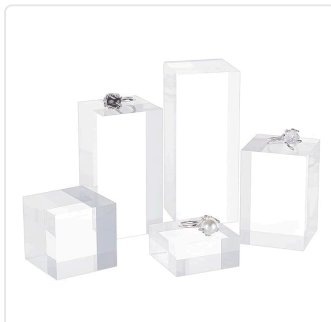

アクリルブロック 5サイズ
セット
BENECREAT