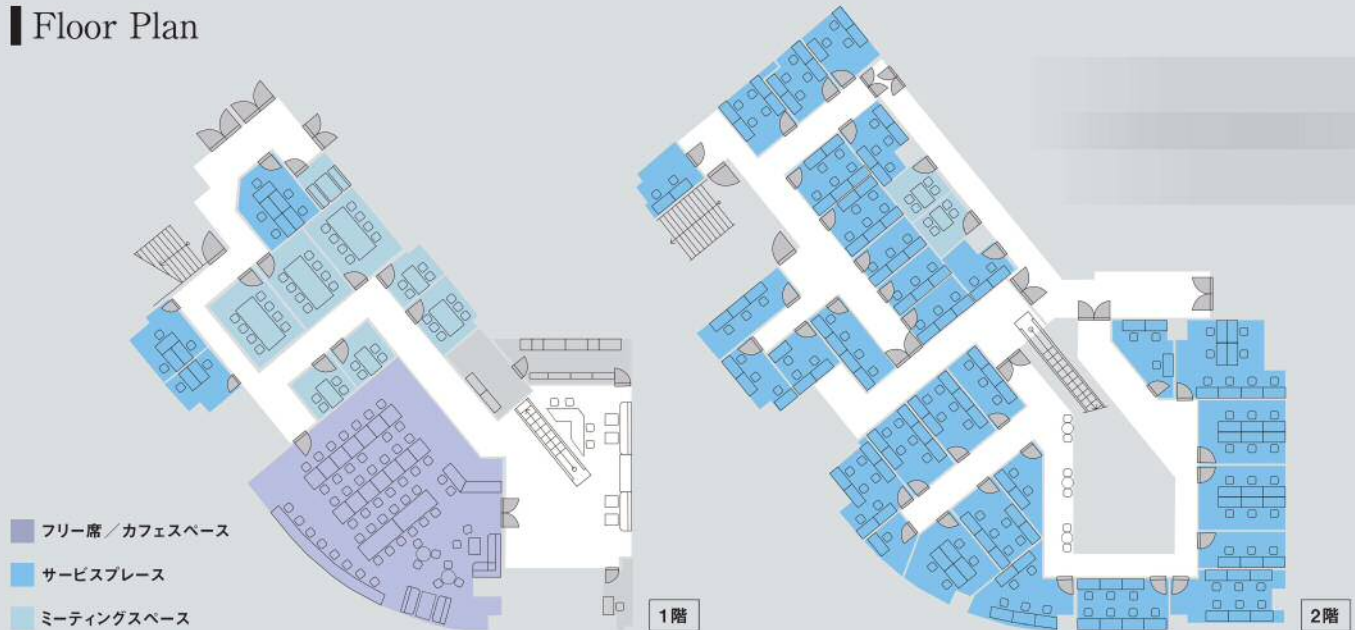

## Price Plan

サービススペース (34室)	フリー席 (48席)	バーチャルオフィス
¥65,000 (2名)/月	¥13,000 /月	¥10,000 /月

- One day Pass ..... 1,000円/日
- ミーティングスペース貸出 ..... 1,500円/時間
- イベントスペース貸出 ..... 20,000円/時間

※料金に消費税は含まれておりません

## Floor Plan