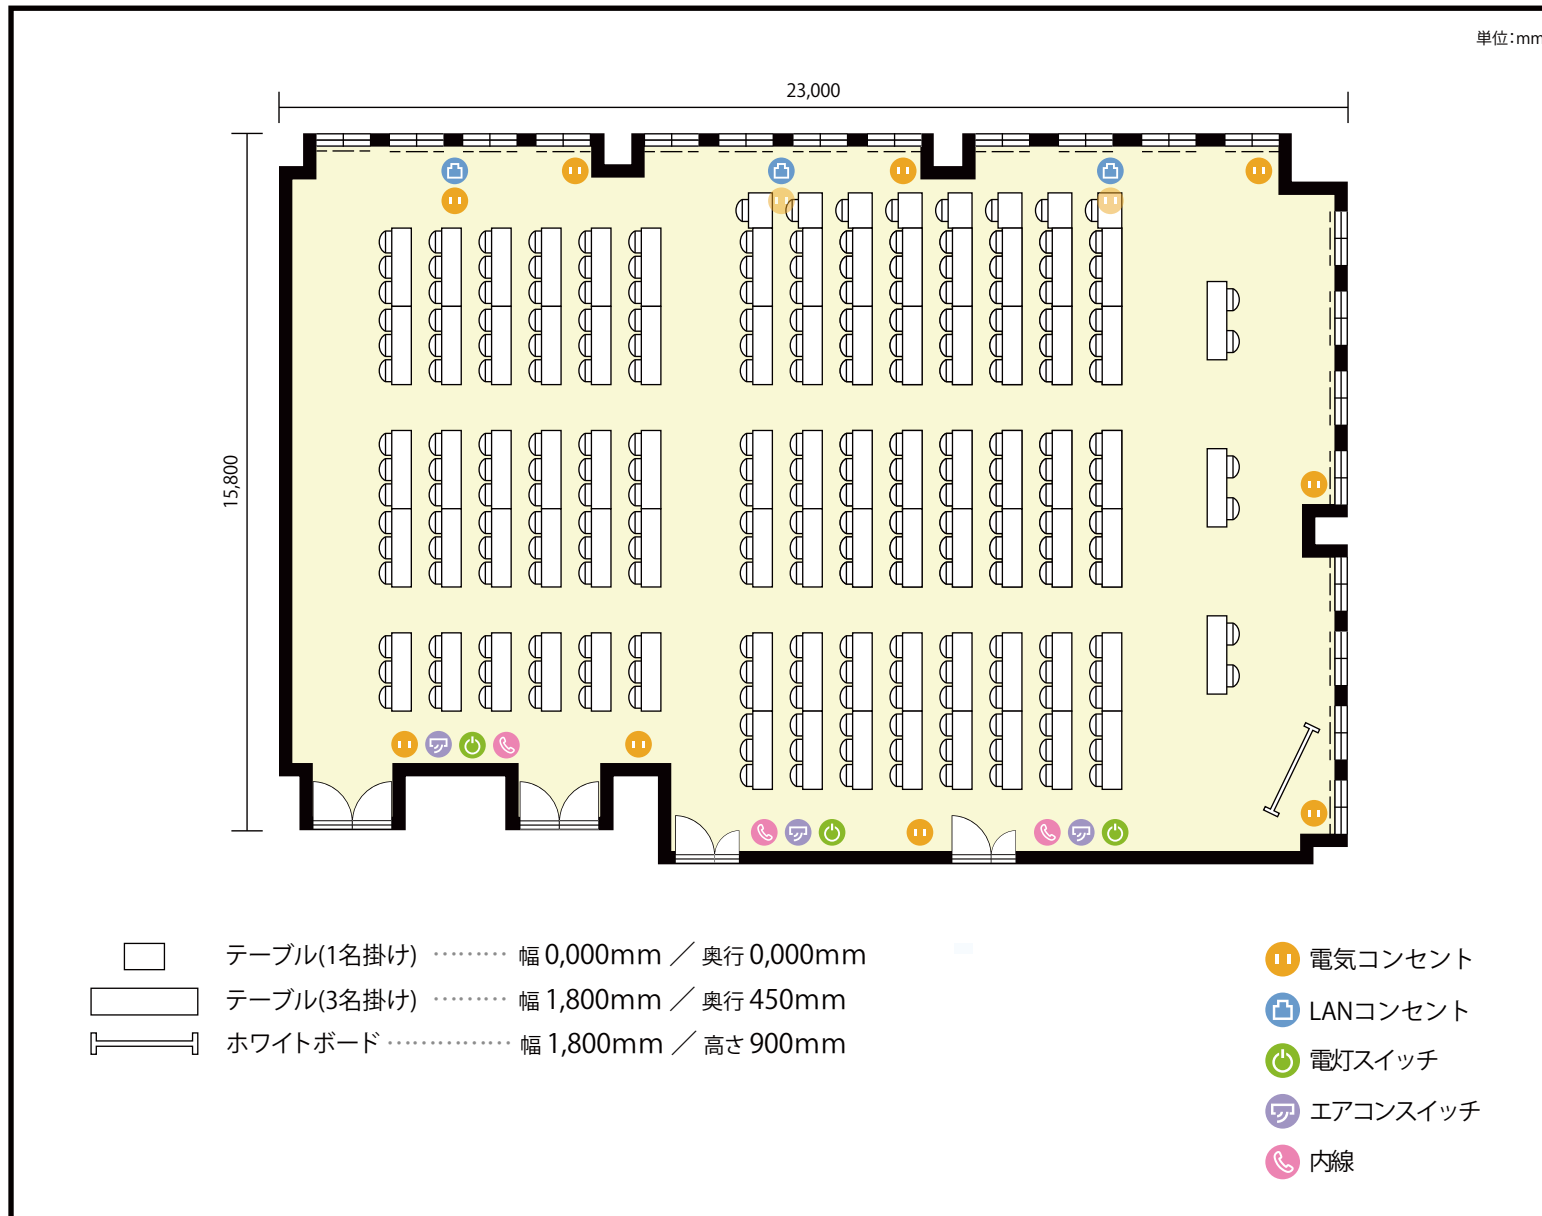

13階 第3+4+5会議室 / スクール

〒451-0045 愛知県名古屋市西区名駅2-27-8 名古屋プライムセントラルタワー 13階

利用人数 最大利用人数 (※講師席を除く)

スクール 239名

施設情報

面積 369.7 m² (111.83 坪)

天井高 2,800mm

ドア開口部 横 1,600mm
縦 2,200mm